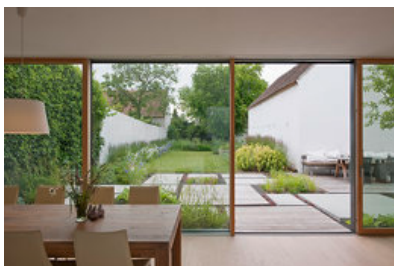

© Hertha Hurnaus