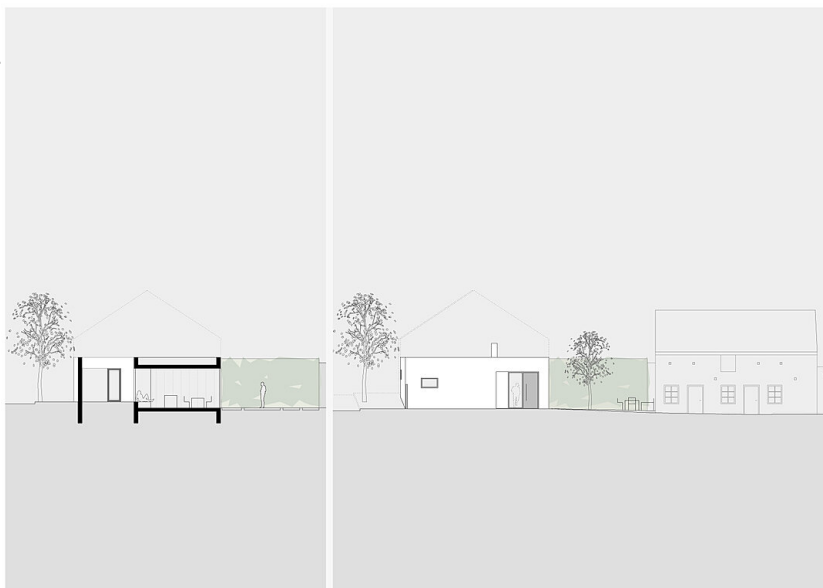

Im straßenseitigen Teil des Grundstücks befindet sich ein flacher Neubau. Das zwischen den beiden Gebäudeflügeln situierte Atrium ist nicht nur Lichtspender, sondern auch immergrüner Schaugarten. Die Verbindung zwischen Haus, Garten und Hofgebäude bildet eine rund hundert Quadratmeter große Terrasse, die in mehrere unterschiedliche Schollen aus Beton, Holz und dunklem Basaltkies unterteilt ist. Die Gestaltung des Hauses, des Gartens und vor allem der Erhalt von gut nutzbaren Bestandsgebäuden nimmt Rücksicht auf die Lage im Ortsverband.

Patchwork - Garten und Haus

Lageplan

Grundriss

Schnitt Ansicht Ost

**Patchwork - Garten und Haus**

Ansicht Nord Süd