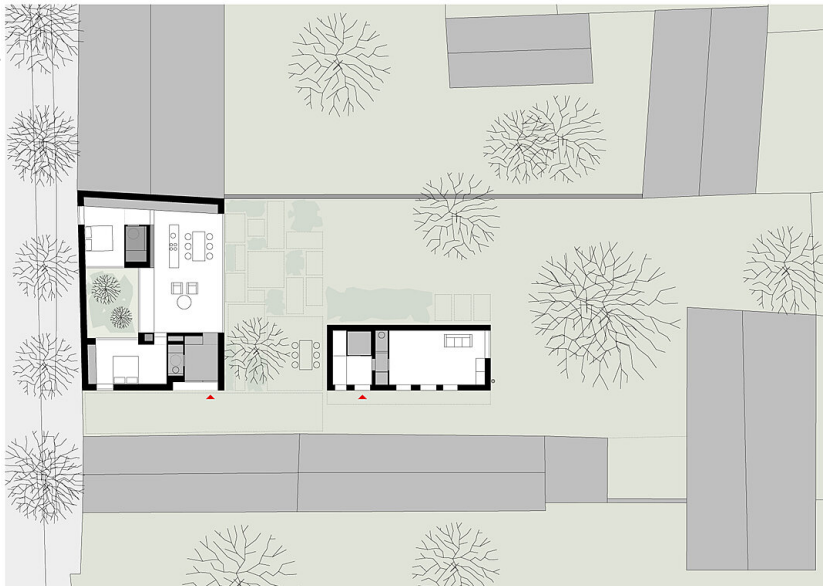

Im straßenseitigen Teil des Grundstücks befindet sich ein flacher Neubau. Das zwischen den beiden Gebäudeflügeln situierte Atrium ist nicht nur Lichtspender, sondern auch immergrüner Schaugarten. Die Verbindung zwischen Haus, Garten und Hofgebäude bildet eine rund hundert Quadratmeter große Terrasse, die in mehrere unterschiedliche Schollen aus Beton, Holz und dunklem Basaltkies unterteilt ist. Die Gestaltung des Hauses, des Gartens und vor allem der Erhalt von gut nutzbaren Bestandsgebäuden nimmt Rücksicht auf die Lage im Ortsverband.

Patchwork - Garten und Haus

Lageplan

Grundriss

Schnitt Ansicht Ost

**Patchwork - Garten und Haus**

Ansicht Nord Süd