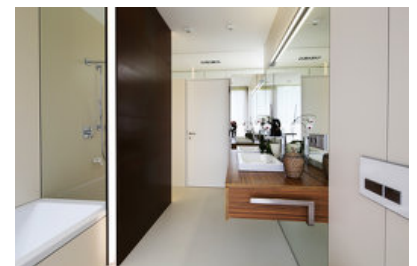

© architekturbox