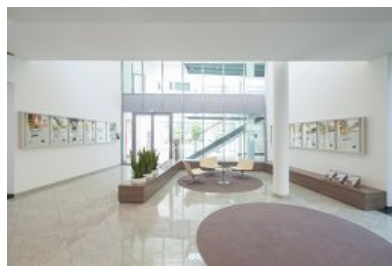

© destilat

Gegen Ende eines mehrjährigen Umbauprojekts, bei dem alle 40 Kundenbüros der Niederösterreichischen Versicherung auf das von destilat entwickelte Corporate Architecture Innenarchitektur Konzept umgestellt wurden, erhält nun auch das Foyer und die Cafeteria der Konzernzentrale ein neues Erscheinungsbild.

Aufbauend auf das Corporate Design der Kundenbüros wurden geradlinig-sachlich aber hochwertig anmutende Einbauten entworfen. Sie zonieren den riesigen Eingangsbereich klarer und beseitigen mit der neu geschaffenen großzügigen Cafeteria ein langjähriges Provisorium.

Bei dieser Gelegenheit wurden auch für Besucher frei zugängliche WC-Anlagen geschaffen, sowie ein vom Empfangspult einsehbarer Wartebereich. Ebenso neu gestaltet wurde ein Lounge-Bereich für informelle Besprechungen bzw. kurze Meetings.

Der neue Auftritt schafft eine unverwechselbare Identifizierung und verbindet die traditionellen Werte der Niederösterreichischen Versicherung mit der Modernität eines Unternehmens mit Führungsanspruch. Er nimmt Bezug auf regionale Einflüsse und vermittelt unaufdringliche Zurückhaltung.

Das Markenbild, die Werte und die Produkte der NV werden in einer ansprechenden und emotionalen Art und Weise präsentiert, die dem Stellenwert des Unternehmens gerecht wird. (Text: Architekten)

Niederösterreichische Versicherung, Zentrale

Neue Herrngasse 10/A
3100 St. Pölten, Österreich

ARCHITEKTUR
destilat

BAUHERRSCHAFT
Niederösterreichische Versicherung

FERTIGSTELLUNG
2015

SAMMLUNG
newroom

PUBLIKATIONSdatum
1. Februar 2018

© destilat

© destilat

© destilat