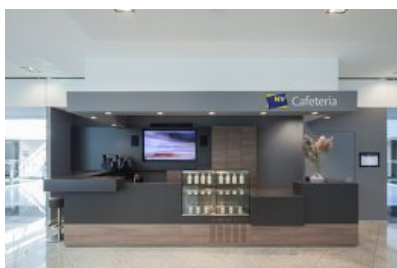

**Niederösterreichische Versicherung,
Zentrale**

DATENBLATT

Architektur: destilat (Harald Hatschenberger, Thomas Neuber, Henning Weimer)
Bauherrschaft: Niederösterreichische Versicherung

Funktion: Büro und Verwaltung

Fertigstellung: 09/2015

PUBLIKATIONEN

2016/02 51Arch Online (Japan)
2015/12 Immobilien Magazin (Online)
2015/11 Bauforum (Österreich)

© destilat