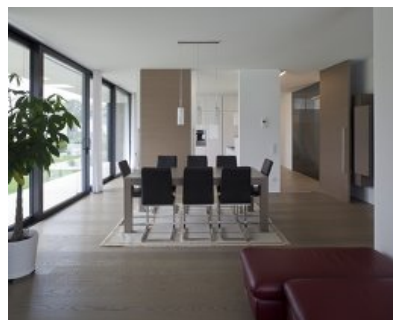

© Andrew Phelps