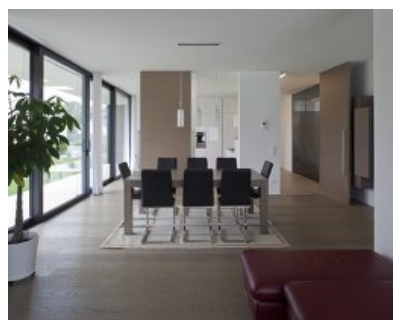

© Andrew Phelps