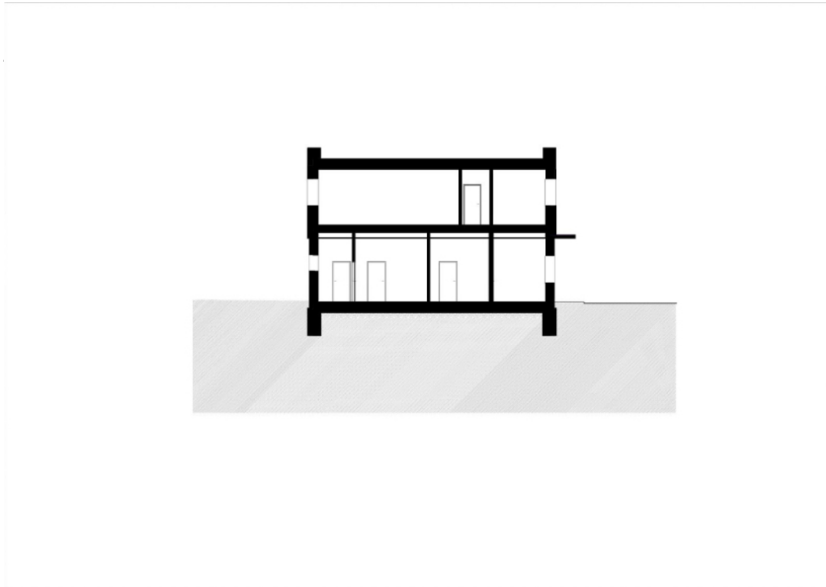

Apotheke Bad Hall

Schnitt