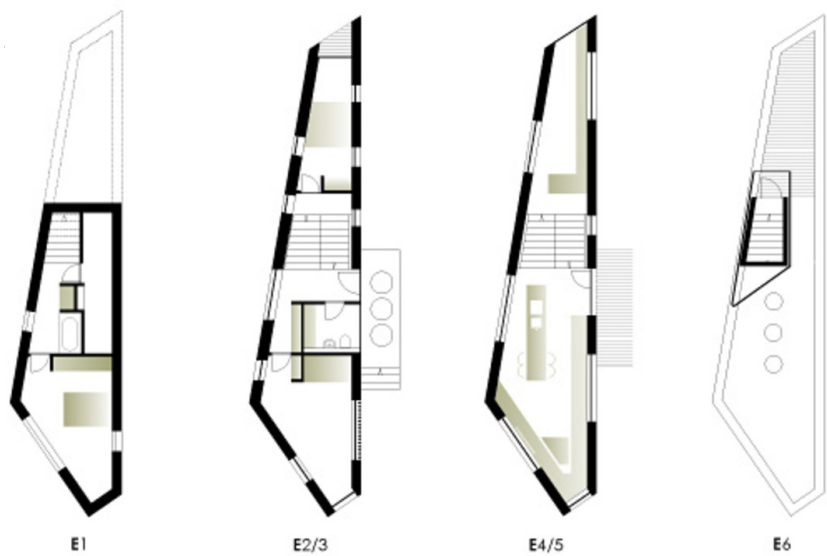

PUBLIKATIONSdatum
1. September 2016

Das Grundstück – eine ungewidmete Restfläche an einem Bachufer ohne Zufahrt mitten im Bauland mit den Abmessungen von 11 m Breite und 50 m Länge – war zugleich Herausforderung wie auch indirekter Formgeber für dieses wirklich schmale Haus. Das Vorhaben, auf diesem Restgrundstück ein Haus zu errichten, wurde vor Baubeginn von nahezu allen Seiten mit Kopfschütteln abgetan. Und auch der Weg vom Projektstart 2007 bis zum Baustart 2014 war ein langwieriger, bei dem verschiedenste Hürden überwunden werden mussten.

Ausgehend von der Grundstücksform entwickelte Geri Blasisker einen selbstbewussten und nachhaltigen Baukörper, der auf sechs, halbgeschossig erschlossenen Ebenen der Kleinfamilie ein einzigartiges Zuhause auf 108 m² Wohnnutzfläche bietet. Um der Schmalheit des Grundstückes zu trotzen, aber auch um ein gutes Raumklima zu schaffen, wurde die Gebäudehülle aus 50 cm starken Ziegel errichtet, der mit Innsand, Kalk und Zement verputzt wurde. Das Haus kommt gänzlich ohne Dämmstoffe aus, die Haut „atmet“. Innen dominiert raumweitendes Weiß, lediglich Fenster und Böden wurden im Kontrast dazu aus heimischer Lärche gefertigt.

WEITERE TEXTE

Ein schmales Haus, aut. architektur und tirol, Mittwoch, 21. September 2016

© Geri Blasisker

© Geri Blasisker

© Geri Blasisker

© Geri Blasisker

© Geri Blasisker

Ein schmales Haus

Schnitt

Lageplan

Grundriss