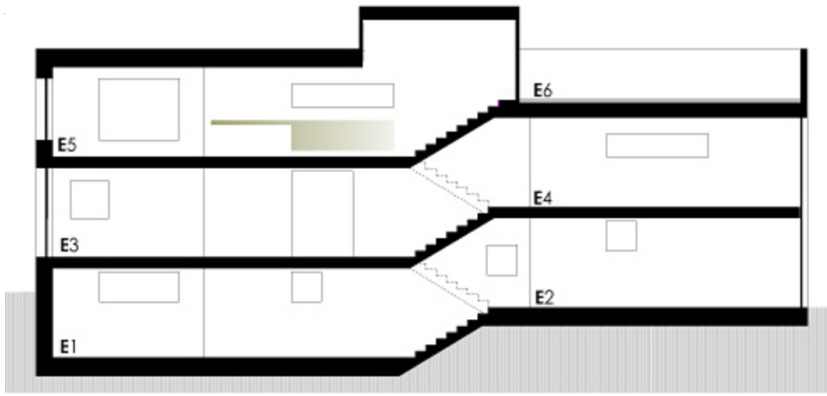

Ausgehend von der Grundstücksform entwickelte Geri Blasisker einen selbstbewussten und nachhaltigen Baukörper, der auf sechs, halbgeschossig erschlossenen Ebenen der Kleinfamilie ein einzigartiges Zuhause auf 108 m² Wohnnutzfläche bietet. Um der Schmalheit des Grundstückes zu trotzen, aber auch um ein gutes Raumklima zu schaffen, wurde die Gebäudehülle aus 50 cm starken Ziegel errichtet, der mit Innsand, Kalk und Zement verputzt wurde. Das Haus kommt gänzlich ohne Dämmstoffe aus, die Haut „atmet“. Innen dominiert raumweitendes Weiß, lediglich Fenster und Böden wurden im Kontrast dazu aus heimischer Lärche gefertigt.

WEITERE TEXTE

Ein schmales Haus, aut. architektur und tirol, Mittwoch, 21. September 2016

© Geri Blasisker

© Geri Blasisker

© Geri Blasisker

© Geri Blasisker

© Geri Blasisker

Ein schmales Haus

Schnitt

Lageplan

Grundriss