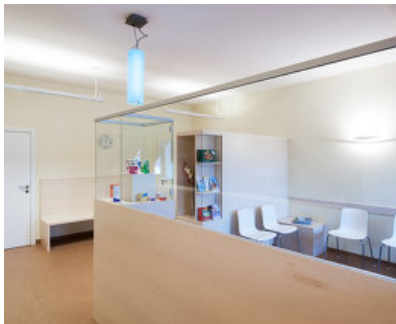

Praxis in Großrußbach

DATENBLATT

Architektur: Thomas Abendroth
Bauherrschaft: Karin Hazilampru-Schreiber
Fotografie: Andreas Buchberger

Funktion: Gesundheit und Soziales

Planung: 08/2012 - 11/2012
Fertigstellung: 12/2012

Nutzfläche: 107 m²

© Andreas Buchberger