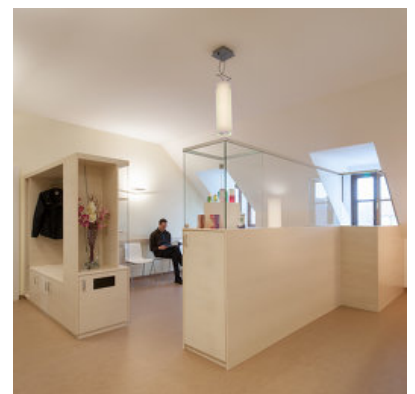

Im Dachgeschoß des Gemeindezentrums von Großrußbach im Weinviertel wurde im Herbst 2012 die Praxis der Allgemeinärztin Dr. Hazilampru-Schreiber in den ehemaligen Räumlichkeiten des Gemeindeamtes eingerichtet. Um trotz der räumlichen Gegebenheiten eine gut funktionierende Ordinationsstruktur realisieren zu können, wurde die ganze Fachkenntnis der Architekten gefordert. Kurze Wege für das Personal, Übersichtlichkeit im Warteraum und ein ausgewogenes Raumgefüge galt es herzustellen. Die Raumatmosphäre vermittelt Klarheit und durch den Einsatz von hellen Holztönen wirken die Räume einladend und freundlich. Für das Farbkonzept ist Dipl. Ing. Pia Anna Buxbaum (spezialisiert auf wissenschaftlich basierte Farbkonzepte) verantwortlich. Ihre Gestaltung mit feinen Farbnuancen schafft Wohlfühlräume und unterstützt die wartenden Patienten beim entspannen. Nur durch die richtige Beleuchtung kommt das Farb- und Materialkonzept der Praxis zum klingen. Viel indirektes Licht bezieht den ganzen Raum mit ein und lässt die Dachräumlichkeiten luftiger wirken. Die LED-Leuchte über der Vitrine wechselt die Lichtfarbe ganz langsam um Eintönigkeit in der Lichtstimmung zu vermeiden. Materialien, Farben und Licht sind aufeinander abgestimmt und wirken in der Zusammenschau ganzheitlich. (Text: Architekt)

© Andreas Buchberger

© Andreas Buchberger

© Andreas Buchberger

Praxis in Großrußbach

DATENBLATT

Architektur: Thomas Abendroth
 Bauherrschaft: Karin Hazilampru-Schreiber
 Fotografie: Andreas Buchberger

Funktion: Gesundheit und Soziales