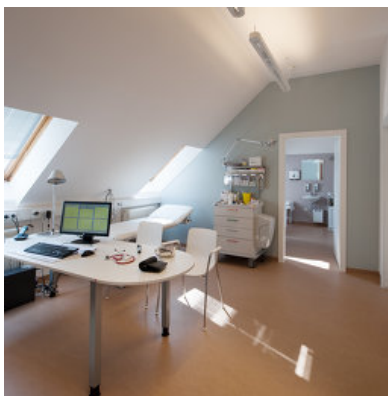

© Andreas Buchberger