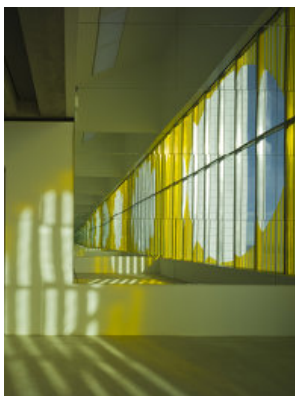

Neue Zürcher Zeitung

PUBLIKATIONSdatum

21. Juni 2011

Leuchttürme in der Provinz Zwei neue britische Museumsbauten

von Marion Löhndorf

Hinweis: Leider können Sie den vollständigen Artikel nicht in nextroom lesen. Sie haben jedoch die Möglichkeit, diesen im „Archiv abzurufen. Den Artikel können Sie unter folgender URL lesen: http://www.nzz.ch/nachrichten/kultur/kunst_architektur/leuchtuerme_in_der_provinz_1.10994811.html