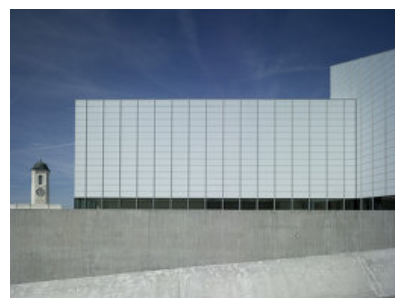

© Peter Cook / ARTUR IMAGES