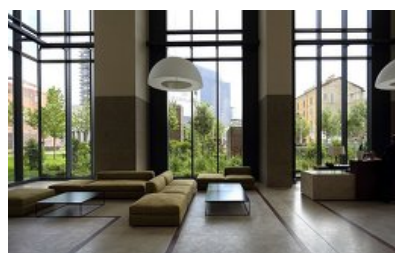

© Michael Hierner