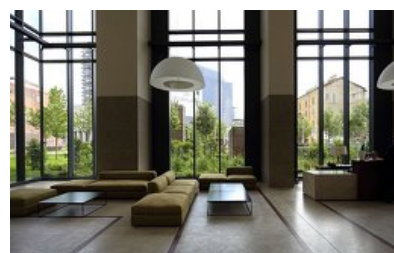

© Michael Hierner