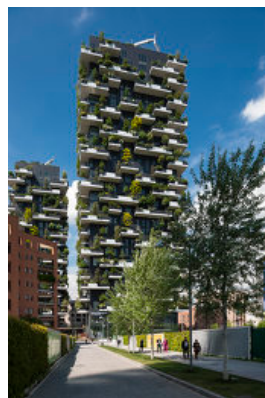

© Iñigo Bujedo-Aguirre / ARTUR IMAGES