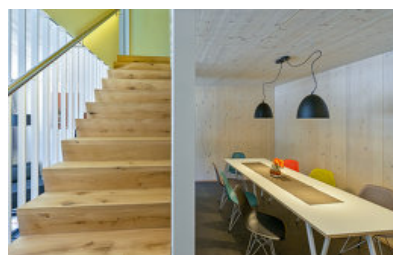

© Doppelpack