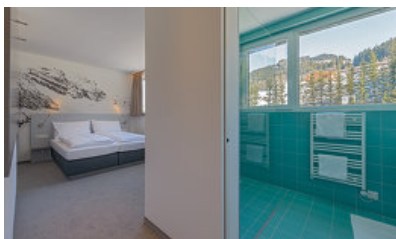

Riverside Residence

DATENBLATT

Architektur: The Department (TD) (Theo Deutinger)
Bauherrschaft: Raimund Eigner

Funktion: Hotel und Gastronomie

Planung: 10/2010 - 12/2014
Ausführung: 05/2014 - 12/2014

Grundstücksfläche: 1.602 m²
Bruttogeschossfläche: 1.037 m²
Nutzfläche: 802 m²
Bebaute Fläche: 477 m²

NACHHALTIGKEIT

Energiesysteme: Fernwärme
Materialwahl: Holzbau, Überwiegende Verwendung von HFKW-freien Dämmstoffen,
Vermeidung von PVC für Fenster, Türen, Vermeidung von PVC im Innenausbau

AUSFÜHRENDE FIRMANEN:

Holzbau Huber
Baumeister Heigl
Flachau-Dach
Elektro Eigner
Hofmann & Pichler Installations GmbH
Andreas Hagenhofer Raumausstatter
M-Studio Reiter

© Doppelpack