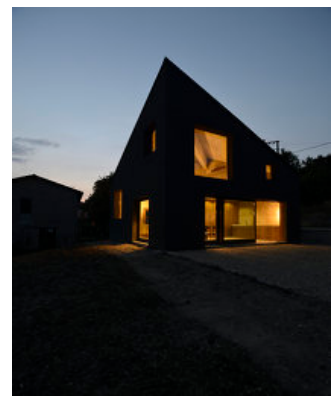

© Andrea Carmignola