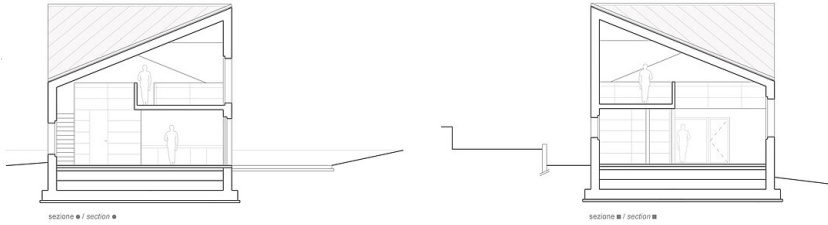

Das Konzept ist stringent: Ein quadratischer offener Grundriss mit einem kleinen Kubus, der das Bad beinhaltet. Dieser hält Abstand zur Außenwand und bildet einen Spalt, in dem die Treppe zur oberen Schlafenebene führt. Der markant geschnittene Raum entsteht durch die Dachfläche, die sich in der Diagonale über das Quadrat faltet, damit ein Trapez formt und zu jeder der vier Außenwand-Ecken steil abfällt.

© Andrea Carmignola

Haus R

© Andrea Carnignola

© Andrea Carnignola

Haus R

Lageplan

Grundrisse

Ansichten

Haus R

sezione / section

sezione / section

Schnitte