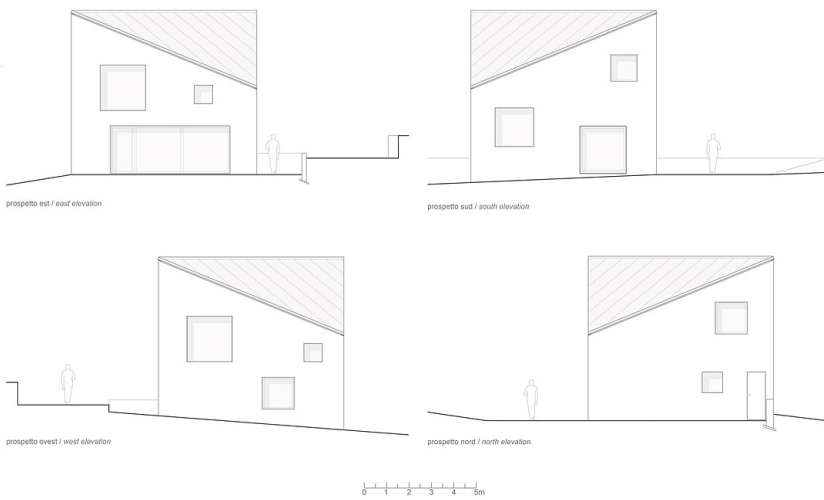

Das Konzept ist stringent: Ein quadratischer offener Grundriss mit einem kleinen Kubus, der das Bad beinhaltet. Dieser hält Abstand zur Außenwand und bildet einen Spalt, in dem die Treppe zur oberen Schlafenebene führt. Der markant geschnittene Raum entsteht durch die Dachfläche, die sich in der Diagonale über das Quadrat faltet, damit ein Trapez formt und zu jeder der vier Außenwand-Ecken steil abfällt.

© Andrea Carmignola

Haus R

© Andrea Carnignola

© Andrea Carnignola

Haus R

Lageplan

Grundrisse

Ansichten

Haus R

sezione / section

sezione / section

Schnitte