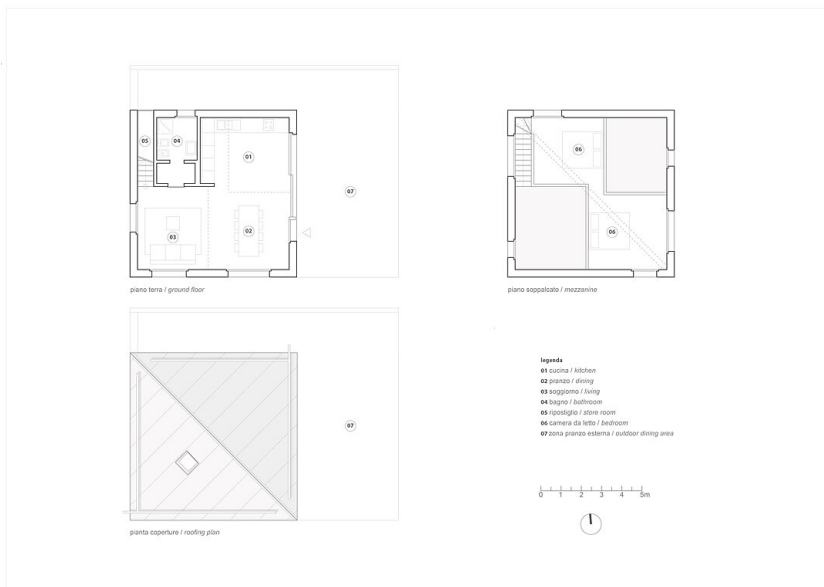

Das Konzept ist stringent: Ein quadratischer offener Grundriss mit einem kleinen Kubus, der das Bad beinhaltet. Dieser hält Abstand zur Außenwand und bildet einen Spalt, in dem die Treppe zur oberen Schlafenebene führt. Der markant geschnittene Raum entsteht durch die Dachfläche, die sich in der Diagonale über das Quadrat faltet, damit ein Trapez formt und zu jeder der vier Außenwand-Ecken steil abfällt.

© Andrea Carmignola

Haus R

© Andrea Carnignola

© Andrea Carnignola

Haus R

Lageplan

Grundrisse

Ansichten