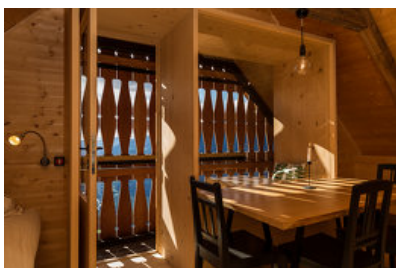

Himmelhütte – Lindner Alm

DATENBLATT

Architektur: Anne-Maria Pichler

Bauherrschaft: Hans Müller

Fotografie: Johannes Puch

Funktion: Wohnbauten

AUSFÜHRENDE FIRMEN:

Ausführung: Johann Mussnig, Josef Rienzner

AUSZEICHNUNGEN

Holzbaupreis Kärnten 2017, Auszeichnung

Kärntner Landesbaupreis 2016, Nominierung

WEITERE TEXTE

Projekterläuterung Kärntner Landesbaupreis 2016, newroom, Freitag, 2. Dezember 2016, 00:00 Uhr

© Johannes Puch