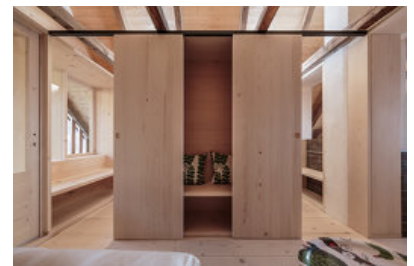

© Johannes Puch