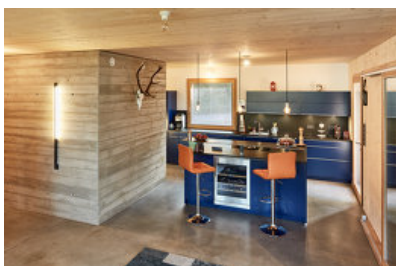

© HBP Stmk/G. Ott