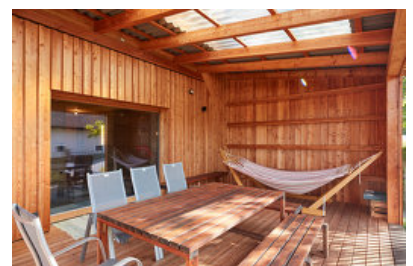

© HBP Stmk/G. Ott