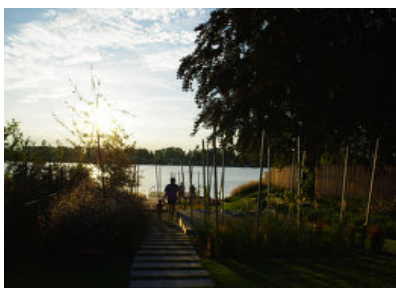

© 3:0 Landschaftsarchitektur