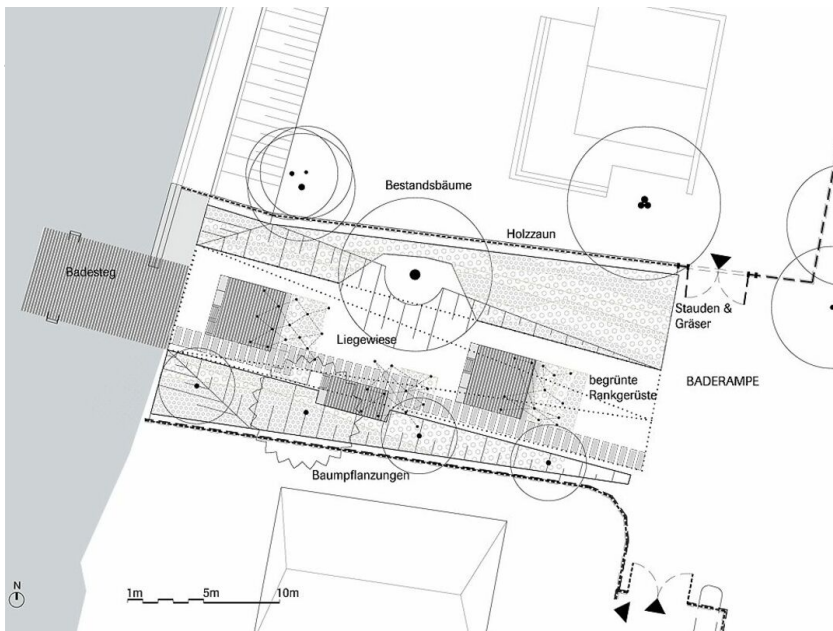

Badegarten Neufelder See

Freiraum