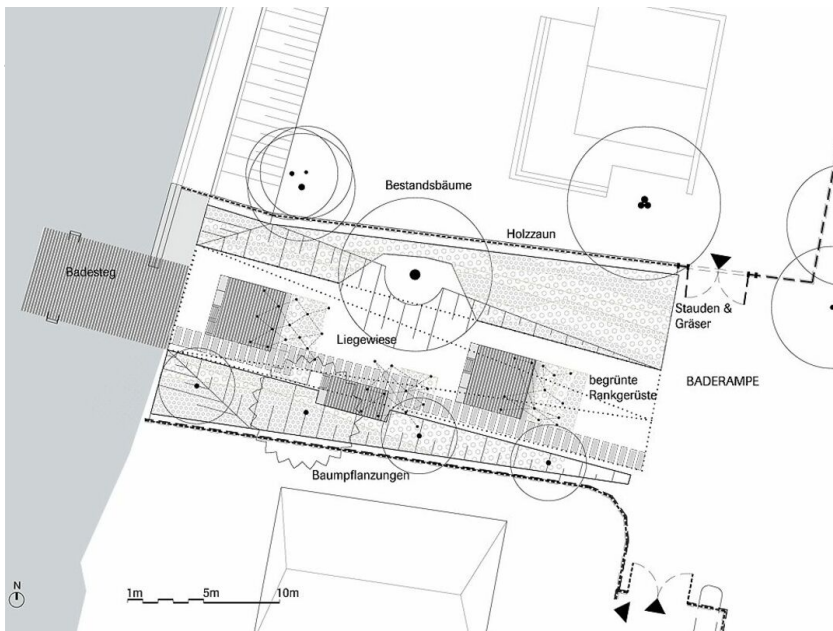

### DATENBLATT

Landschaftsarchitektur: 3:0 Landschaftsarchitektur (Oliver Gachowetz, Daniel Zimmermann, Robert Luger)

Mitarbeit Landschaftsarchitektur: Nicole Raker

Funktion: Sport, Freizeit und Erholung

Planung: 2012 - 2013

Ausführung: 2013 - 2014

Grundstücksfläche: 1.200 m<sup>2</sup>

### AUSFÜHRENDE FIRMEN:

Ing. Georg Kainersdorfer Landschaftsbau

### Badegarten Neufelder See

Lageplan

Freiraum