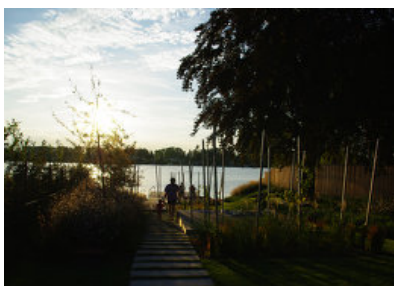

© 3:0 Landschaftsarchitektur