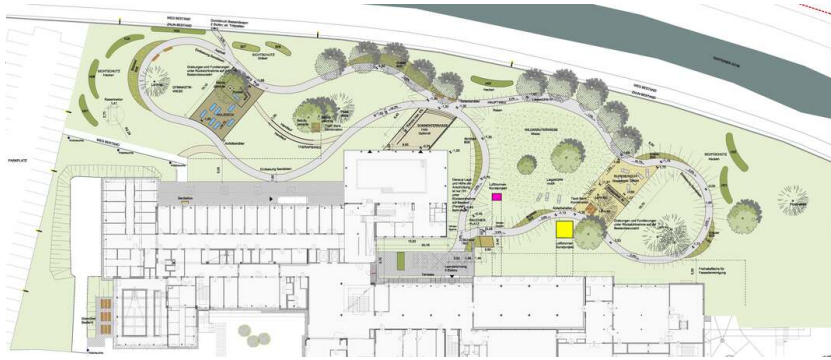

© Alice Größinger

Im Garten des Klinikums Bad Gastein ist Rehabilitation und Abschalten vom Alltag möglich. Die Gartengestaltung ist von der DNA-Struktur des Menschen inspiriert. Das geschwungene Wegesystem mit seinen dazwischen liegenden Aufenthaltsflächen nimmt Anleihe an dessen Doppelhelixkette.

Wandelwege durch bunte Blühfelder, Erholungsbereiche, Bewegungsplätze, eine Sonnenterrasse sowie ein überdachter Sitzplatz (Raucherpavillon) in Form eines Kristalls bilden die Grundstruktur. Für therapeutische Zwecke wurden der Therapieweg und der Outdoor-Gymnastikplatz errichtet. Kunstwerke wurden von Beginn an ebenso in die Planung eingebunden wie die Wildkräuter der heimischen Flora.

Funktion: Gesundheit und Soziales

Planung: 2014 - 2015
Fertigstellung: 2015

Grundstücksfläche: 7.000 m²
Baukosten: 153.000,- EUR

AUSFÜHRENDE FIRMEN:

Elektro:
Elektrotechnik Nothegger GmbH Gewerbestraße West 3, 5722 Niedernsill
Baumeister:
Deutinger Bau
Hr. Günther Deutinger BM
office@deutinger-bau.at
Schlosser („Raucherpavillion“): Alpenschmiede
Martin Röck
Harbach 65
5630 Bad Hofgastein
Mobil:+43 664 23 21 529
email: martin(at)alpenschmiede.com
website: www.alpenschmiede.com
Zimmerei Malzer
Hr. Gerhard Malzer
Remsacher Straße 20
5640 Bad Gastein
06434/2354

**Klinikum Bad Gastein
Freiraumgestaltung**

zimmerei.malzer@gasteinertal.com
Gärtner: Landschaftsgestaltung Rosenkranz

**Klinikum Bad Gastein
Freiraumgestaltung**

Freiraum