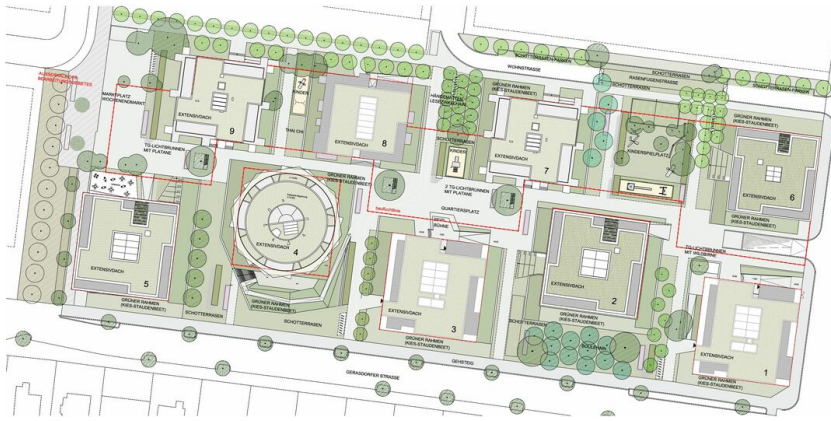

Soziologie: wohnbund:consult, Wien

Funktion: Wohnbauten

Wettbewerb: 2010

Planung: 2010 - 2013

Fertigstellung: 08/2014

Grundstücksfläche: 21.000 m<sup>2</sup>

Nutzfläche: 14.500 m<sup>2</sup>

Baukosten: 1,2 Mio EUR

### Freiraumgestaltung Wohnbau Gerasdorfer Straße

Freiraum