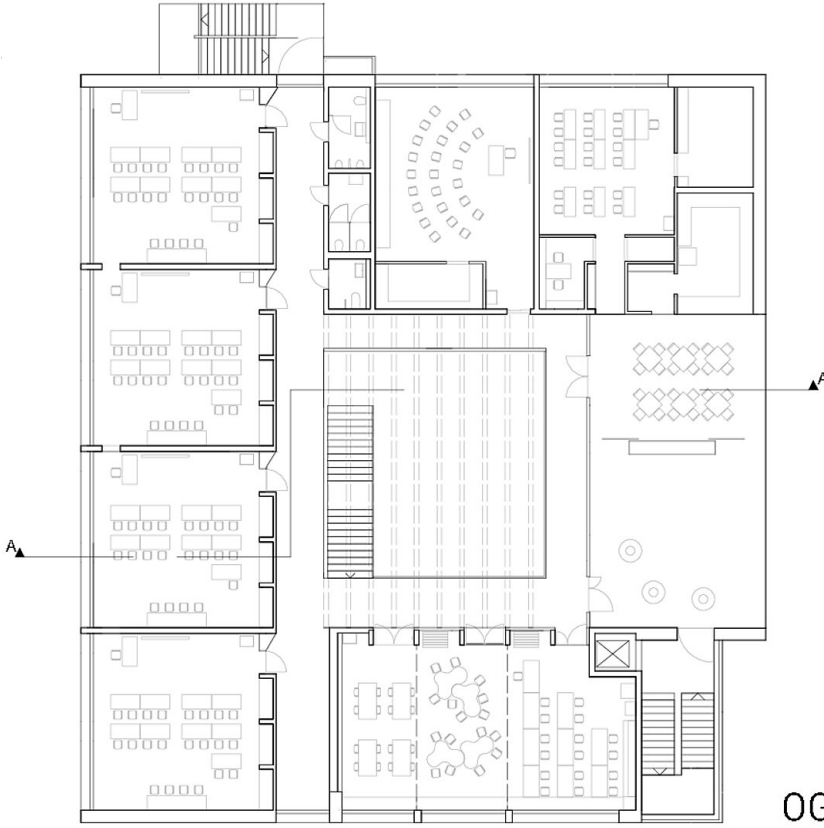

© David Schreyer

Die Volksschule ist Teil eines Bildungskomplexes mit Kindergarten, Kinderkrippe, einem Musikpavillon und den bereits bestehenden Dorf- und Turnsälen. Im Zentrum liegt ein neu geschaffener Platz, der durch die zentrumsnahe Lage auch als allgemeiner Dorfplatz für Feste etc. genutzt wird. Die einfache und „logische“ städtebauliche Lösung wurde erst durch die Verlegung eines kleinen Bachs möglich. Im Zentrum des Gebäudes befindet sich eine zweigeschoßige, taghelle Aula, jeweils 4 Schulklassen teilen sich variabel nutzbare Foyerflächen. Die Nachmittagsbetreuung ragt in den Dorfplatz hinein, die Hortkinder sind durch ein großes Schaufenster mit dem Leben auf dem Dorfplatz verbunden. Die Grafik und das grafische Leitsystem stammt von Schülern der Volksschule, deren Zeichnungen vom Grafikbüro CDS überarbeitet wurden. (Text: Architekten)

Schnitt AA

OG Grundriss OG