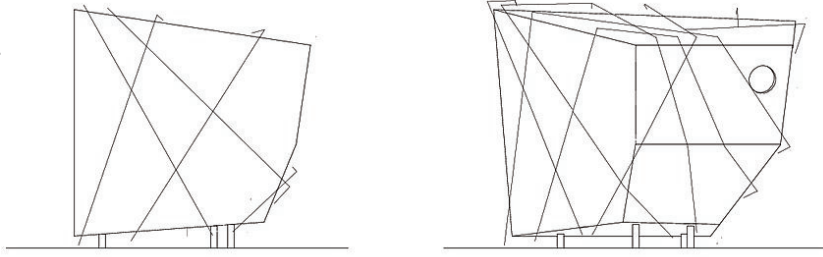

Einfach bauen: die Form wurde im 3D Zeichenprogramm entwickelt, direkt ins Abbundprogramm des Holzherstellers übertragen und mit rechnergesteuerten Fräsen aus Brettsperrholzplatten herausgeschnitten. Vor Ort wurden die Platten im Selbstbau miteinander verbunden und mit einer schützenden Bitumendachhaut umhüllt. Hochofenschlacke verleiht der Oberfläche Beständigkeit und ein leichtes Glitzern. Zwei Bullaugen bieten definierte Blicke aus der warmen, hölzernen Schwitzstube in die Bergwelt Innsbrucks.

Fertigstellung: 2017

Bruttogeschossfläche: 5 m<sup>2</sup>Nutzfläche: 4 m<sup>2</sup>Bebaute Fläche: 6 m<sup>2</sup>

© Günter Richard Wett

© Günter Richard Wett

© Günter Richard Wett

© Günter Richard Wett

© Günter Richard Wett

© Günter Richard Wett

Urban Heat Island

Ansichten

Grundriss

Schnitt

Grundriss, Schnitt, Ansichten