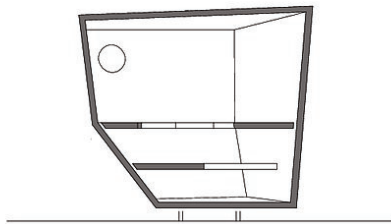

Einfach bauen: die Form wurde im 3D Zeichenprogramm entwickelt, direkt ins Abbundprogramm des Holzherstellers übertragen und mit rechnergesteuerten Fräsen aus Brettsperrholzplatten herausgeschnitten. Vor Ort wurden die Platten im Selbstbau miteinander verbunden und mit einer schützenden Bitumendachhaut umhüllt. Hochofenschlacke verleiht der Oberfläche Beständigkeit und ein leichtes Glitzern. Zwei Bullaugen bieten definierte Blicke aus der warmen, hölzernen Schwitzstube in die Bergwelt Innsbrucks.

© Günter Richard Wett

Urban Heat Island

Ansichten

Grundriss

Schnitt

Grundriss, Schnitt, Ansichten