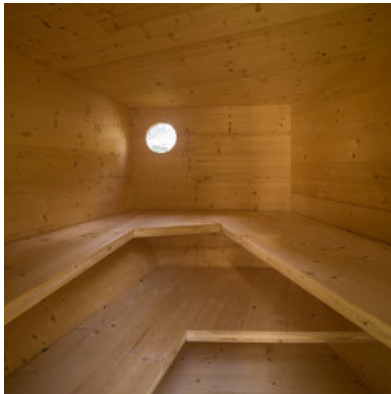

Urban Heat Island

DATENBLATT

Architektur: Gilbert Sommer, Volker Flamm

Tragwerksplanung: tragwerkspartner zt gmbh (Conrad Brinkmeier, Thomas Badergruber)

Fotografie: Günter Richard Wett

Funktion: Sonderbauten

Planung: 2016

Fertigstellung: 2017

Bruttogeschossfläche: 5 m²

Nutzfläche: 4 m²

Bebaute Fläche: 6 m²

© Günter Richard Wett