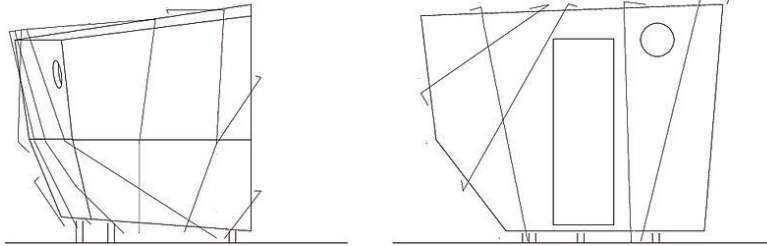

Einfach bauen: die Form wurde im 3D Zeichenprogramm entwickelt, direkt ins Abbundprogramm des Holzherstellers übertragen und mit rechnergesteuerten Fräsen aus Brettsperrholzplatten herausgeschnitten. Vor Ort wurden die Platten im Selbstbau miteinander verbunden und mit einer schützenden Bitumendachhaut umhüllt. Hochofenschlacke verleiht der Oberfläche Beständigkeit und ein leichtes Glitzern. Zwei Bullaugen bieten definierte Blicke aus der warmen, hölzernen Schwitzstube in die Bergwelt Innsbrucks.

Fertigstellung: 2017

Bruttogeschossfläche: 5 m<sup>2</sup>Nutzfläche: 4 m<sup>2</sup>Bebaute Fläche: 6 m<sup>2</sup>

© Günter Richard Wett

© Günter Richard Wett

© Günter Richard Wett

© Günter Richard Wett

© Günter Richard Wett

© Günter Richard Wett

Urban Heat Island

Ansichten

Grundriss

Schnitt

Grundriss, Schnitt, Ansichten