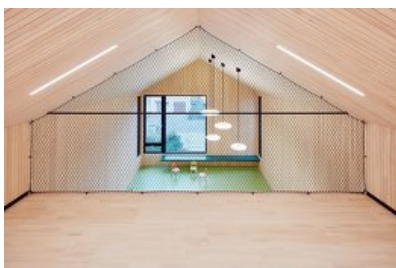

Kindergarten Mitteldorf

DATENBLATT

Architektur: VENTIRAARCHITEKTEN (Wolfgang Juen, Felicitas Wolf)

Bauherrschaft: Gemeinde Diepoldsau

Tragwerksplanung: Bänziger Partner AG

Mitarbeit Tragwerksplanung: Viktor Bigger

örtliche Bauaufsicht: Rwb Baumanagement

Mitarbeit ÖBA: Renato Wüst

Funktion: Bildung

Planung: 2015 - 2016

Fertigstellung: 2016

Grundstücksfläche: 2.099 m²

Bruttogeschossfläche: 385 m²

Nutzfläche: 320 m²

Bebaute Fläche: 151 m²

Umbauter Raum: 1.200 m³

© VENTIRAARCHITEKTEN