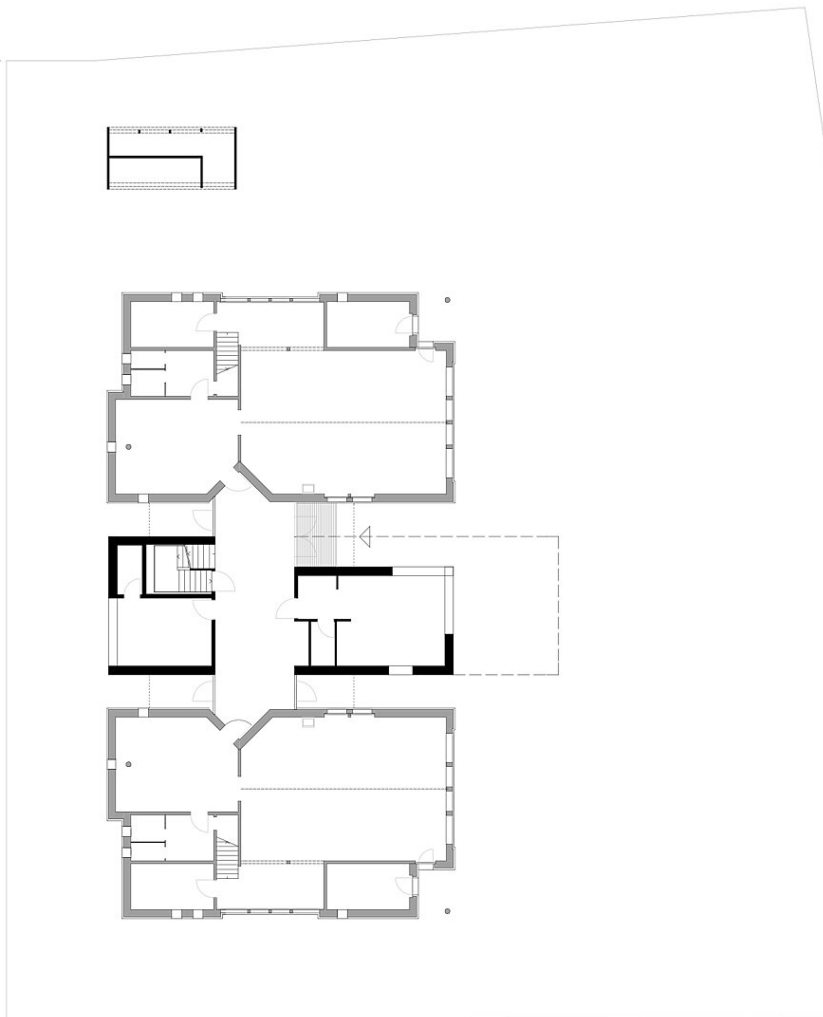

Im neuen Baukörper sind im Erdgeschoss Allgemeinräume (Verbindungshalle, Lehrerzimmer und Förderraum) untergebracht. Im Obergeschoss mit Galerie ist die zusätzliche Kindergartengruppe untergebracht.

Der Baukörper steht auf dem Bestandskeller und ist in Massivholzbauweise ausgeführt. Die Oberfläche der Weißtanne ergibt ein kindergerechtes warmes Ambiente und ist trotzdem zurückhaltend. Die Fassade ist in pulverbeschichtetem Trapezblech, die gesamte Dachfläche als Photovoltaikanlage ausgeführt. (Text: Architekt:innen)

Mitarbeit Tragwerksplanung: Viktor Bigger

örtliche Bauaufsicht: Rwb Baumanagement

Mitarbeit ÖBA: Renato Wüst

Funktion: Bildung

Planung: 2015 - 2016

Fertigstellung: 2016

Grundstücksfläche: 2.099 m²

Bruttogeschossfläche: 385 m²

Nutzfläche: 320 m²

Bebaute Fläche: 151 m²

Umbauter Raum: 1.200 m³

© VENTIRAARCHITEKTEN

Kindergarten Mitteldorf

Lageplan

Grundriss EG

Kindergarten Mitteldorf

Grundriss OG

Kindergarten Mitteldorf

Grundriss DG

Querschnitt

Längsschnitt

Kindergarten Mitteldorf

Ansicht SW

Ansicht NO