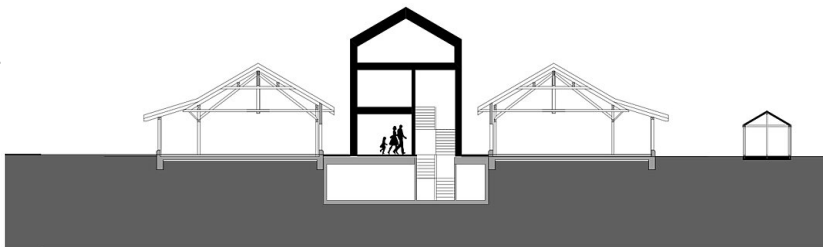

Im neuen Baukörper sind im Erdgeschoss Allgemeinräume (Verbindungshalle, Lehrerzimmer und Förderraum) untergebracht. Im Obergeschoss mit Galerie ist die zusätzliche Kindergartengruppe untergebracht.

Der Baukörper steht auf dem Bestandskeller und ist in Massivholzbauweise ausgeführt. Die Oberfläche der Weißtanne ergibt ein kindergerechtes warmes Ambiente und ist trotzdem zurückhaltend. Die Fassade ist in pulverbeschichtetem Trapezblech, die gesamte Dachfläche als Photovoltaikanlage ausgeführt. (Text: Architekt:innen)

Mitarbeit Tragwerksplanung: Viktor Bigger

örtliche Bauaufsicht: Rwb Baumanagement

Mitarbeit ÖBA: Renato Wüst

Funktion: Bildung

Planung: 2015 - 2016

Fertigstellung: 2016

Grundstücksfläche: 2.099 m²

Bruttogeschossfläche: 385 m²

Nutzfläche: 320 m²

Bebaute Fläche: 151 m²

Umbauter Raum: 1.200 m³

© VENTIRAARCHITEKTEN

Kindergarten Mitteldorf

Lageplan

Grundriss EG

Kindergarten Mitteldorf

Grundriss OG

Kindergarten Mitteldorf

Grundriss DG

Querschnitt

Längsschnitt

Kindergarten Mitteldorf

Ansicht SW

Ansicht NO