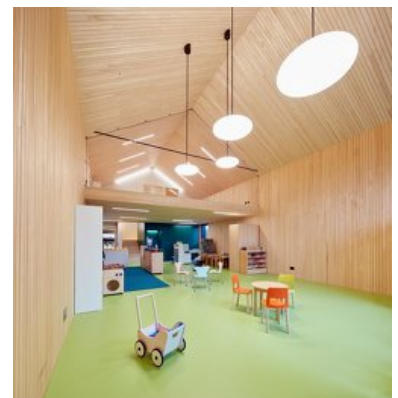

© VENTIRAARCHITEKTEN