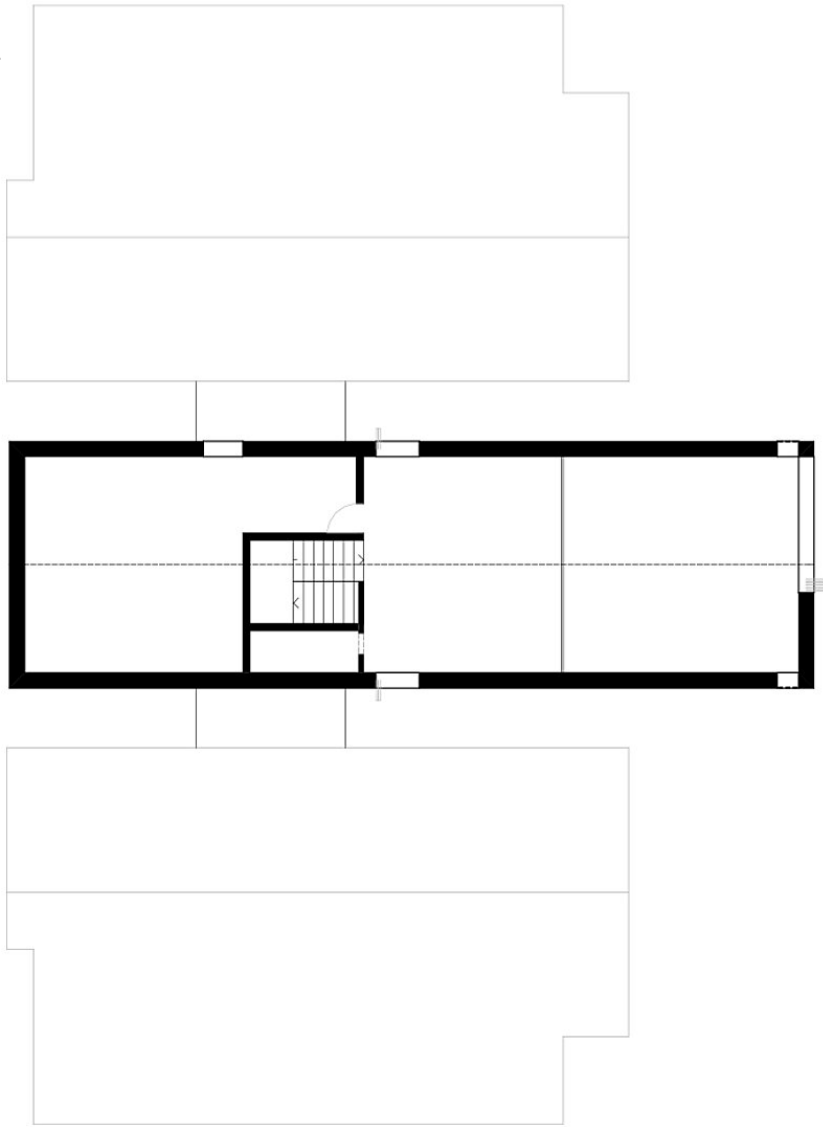

Im neuen Baukörper sind im Erdgeschoss Allgemeinräume (Verbindungshalle, Lehrerzimmer und Förderraum) untergebracht. Im Obergeschoss mit Galerie ist die zusätzliche Kindergartengruppe untergebracht.

Der Baukörper steht auf dem Bestandskeller und ist in Massivholzbauweise ausgeführt. Die Oberfläche der Weißtanne ergibt ein kindergerechtes warmes Ambiente und ist trotzdem zurückhaltend. Die Fassade ist in pulverbeschichtetem Trapezblech, die gesamte Dachfläche als Photovoltaikanlage ausgeführt. (Text: Architekt:innen)

Mitarbeit Tragwerksplanung: Viktor Bigger

örtliche Bauaufsicht: Rwb Baumanagement

Mitarbeit ÖBA: Renato Wüst

Funktion: Bildung

Planung: 2015 - 2016

Fertigstellung: 2016

Grundstücksfläche: 2.099 m²

Bruttogeschossfläche: 385 m²

Nutzfläche: 320 m²

Bebaute Fläche: 151 m²

Umbauter Raum: 1.200 m³

© VENTIRAARCHITEKTEN

Kindergarten Mitteldorf

Lageplan

Grundriss EG

Kindergarten Mitteldorf

Grundriss OG

Kindergarten Mitteldorf

Grundriss DG

Querschnitt

Längsschnitt

Kindergarten Mitteldorf

Ansicht SW

Ansicht NO