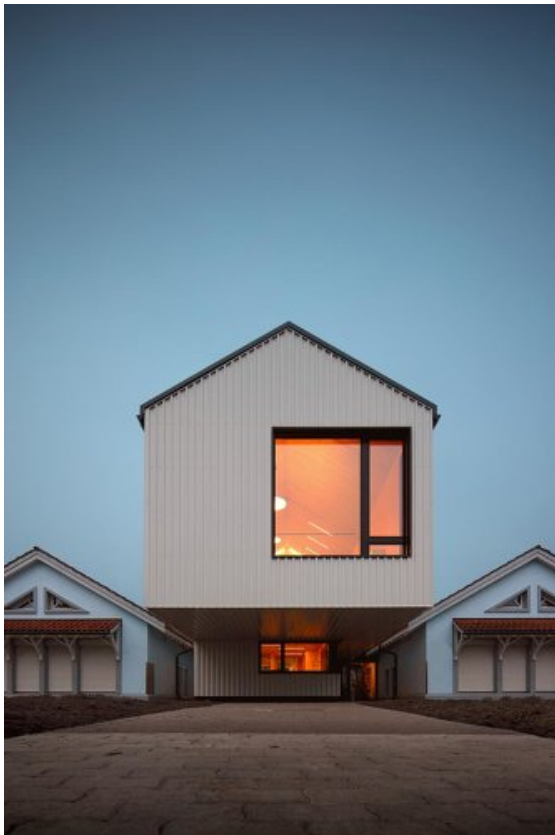

Kindergarten Mitteldorf

Mitteldorfstrasse 13
9444 Diepoldsau, Schweiz

© VENTIRAARCHITEKTEN

Der Kindergarten Mitteldorf liegt im Zentrum von Diepoldsau. Ursprünglich bestand die Anlage aus zwei Häusern mit je einer Kindergartengruppe. Die bestehenden Häuser waren über einen Zwischenbau verbunden. Für die Erweiterung der Anlage um eine Kindergartengruppe wurde der Verbindungsbau abgerissen und ein neuer Baukörper zwischen die beiden bestehenden eingeschoben.

Im neuen Baukörper sind im Erdgeschoss Allgemeinräume (Verbindungshalle, Lehrerzimmer und Förderraum) untergebracht. Im Obergeschoss mit Galerie ist die zusätzliche Kindergartengruppe untergebracht.

Der Baukörper steht auf dem Bestandskeller und ist in Massivholzbauweise ausgeführt. Die Oberfläche der Weißtanne ergibt ein kindergerechtes warmes Ambiente und ist trotzdem zurückhaltend. Die Fassade ist in pulverbeschichtetem Trapezblech, die gesamte Dachfläche als Photovoltaikanlage ausgeführt. (Text: Architekt:innen)