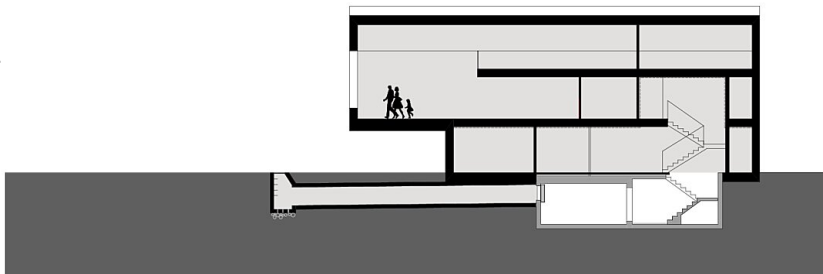

Längsschnitt