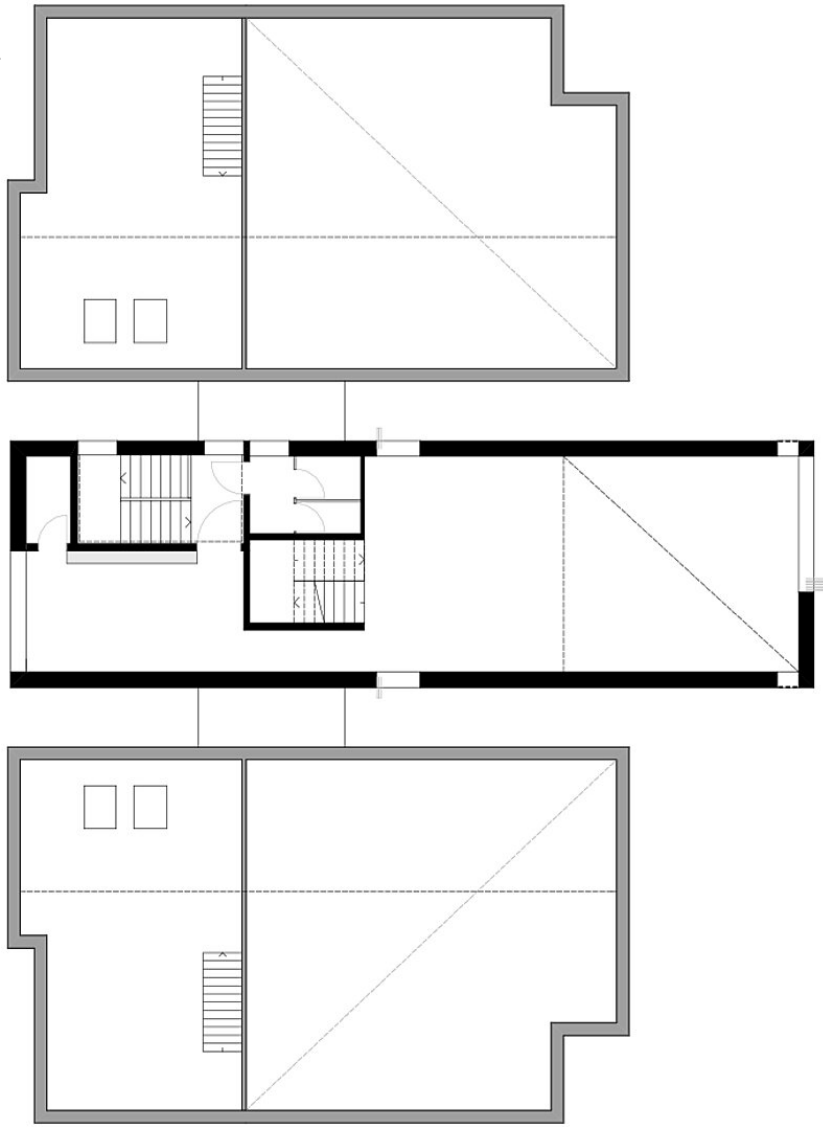

Im neuen Baukörper sind im Erdgeschoss Allgemeinräume (Verbindungshalle, Lehrerzimmer und Förderraum) untergebracht. Im Obergeschoss mit Galerie ist die zusätzliche Kindergartengruppe untergebracht.

Der Baukörper steht auf dem Bestandskeller und ist in Massivholzbauweise ausgeführt. Die Oberfläche der Weißtanne ergibt ein kindergerechtes warmes Ambiente und ist trotzdem zurückhaltend. Die Fassade ist in pulverbeschichtetem Trapezblech, die gesamte Dachfläche als Photovoltaikanlage ausgeführt. (Text: Architekt:innen)

Mitarbeit Tragwerksplanung: Viktor Bigger

örtliche Bauaufsicht: Rwb Baumanagement

Mitarbeit ÖBA: Renato Wüst

Funktion: Bildung

Planung: 2015 - 2016

Fertigstellung: 2016

Grundstücksfläche: 2.099 m²

Bruttogeschossfläche: 385 m²

Nutzfläche: 320 m²

Bebaute Fläche: 151 m²

Umbauter Raum: 1.200 m³

© VENTIRAARCHITEKTEN

Kindergarten Mitteldorf

Lageplan

Grundriss EG

Kindergarten Mitteldorf

Grundriss OG

Kindergarten Mitteldorf

Grundriss DG

Querschnitt

Längsschnitt

Kindergarten Mitteldorf

Ansicht SW

Ansicht NO