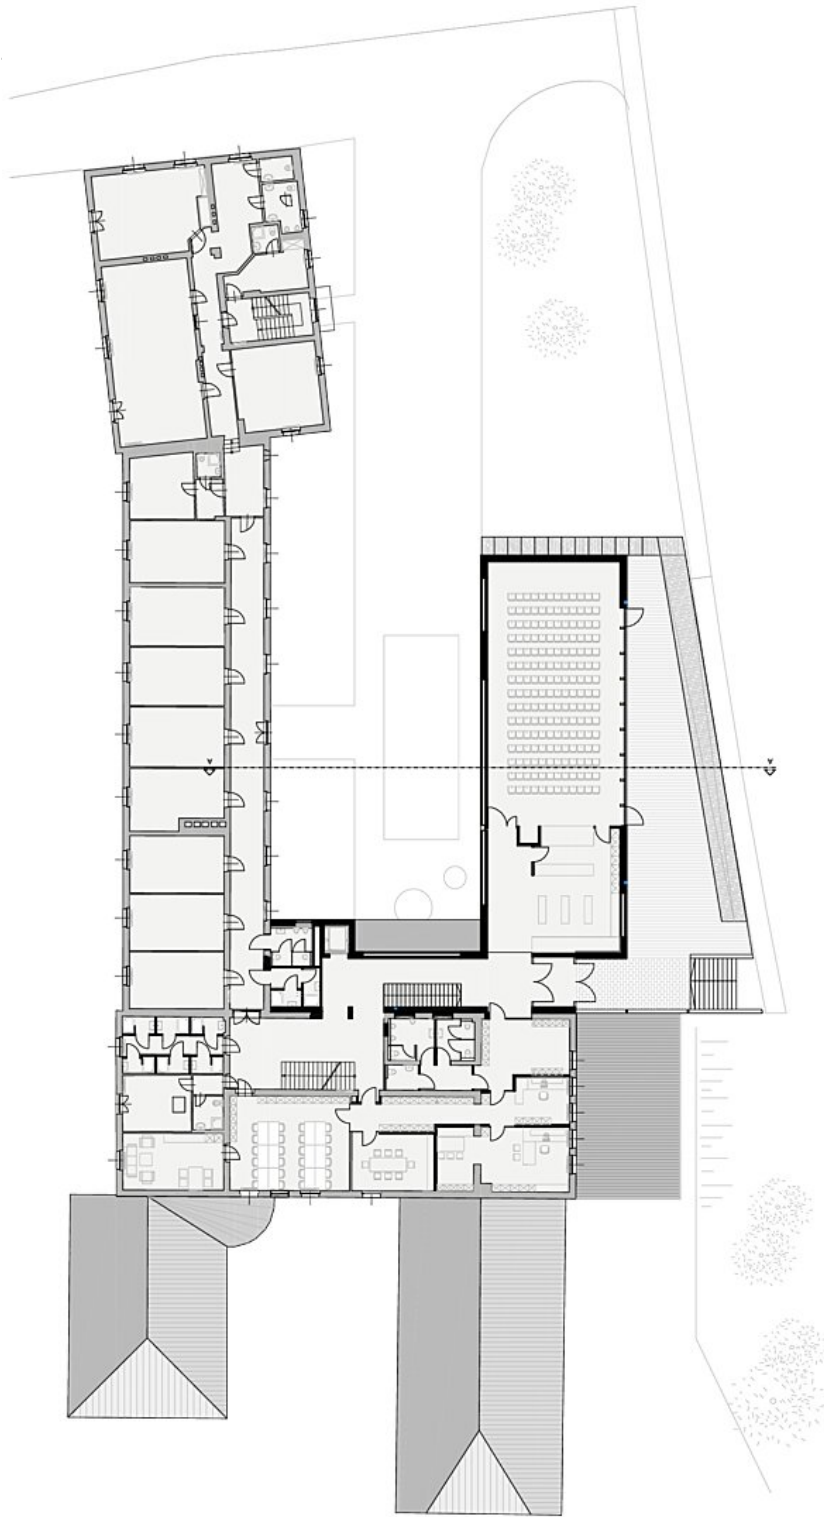

© Luigi Migani

Mit dem kompakten Erweiterungsbau, der die Erschließungs- und Eingangssituation neu definiert, wurden auch neue und attraktive Freiräume, wie ein gedeckter Vorplatz und eine geschützte Hofsituation geschaffen. Die funktionellen Anbindungen wurden durch den Zubau wesentlich verbessert. Der multifunktionelle Veranstaltungs-, Lehrküche- und Verkaufsbereich ist das Herzstück der Schule. Die Materialien wurden, der Aufgabe entsprechend, nach ökologischen Kriterien ausgewählt und schaffen dadurch einen positiven Beitrag zum Thema Nachhaltigkeit. Durch die einfache und klare Form des zweigeschossigen Baukörpers, mit Praxisräumen im Untergeschoss und Veranstaltungs- und Verkaufsräumen im Erdgeschoss, ist die Vermittlungsaufgabe der Schule nachvollziehbar. (Text: Architekten)

Funktion: Bildung

Fertigstellung: 10/2017

Nutzfläche: 617 m²

NACHHALTIGKEIT

Außeninduzierter Kühlbedarf: 0,7 kWh/m²a (Energieausweis)
Energiesysteme: Fernwärme
Materialwahl: Holzbau, Stahlbeton

AUSFÜHRENDE FIRMEN:

© Luigi Migani

Bioschule Schlägl

Lageplan

Bioschule Schlägl

Grundriss EG

Bioschule Schlägl

Grundriss OG

Bioschule Schlägl

Grundriss UG

Bioschule Schlägl

Schnitt