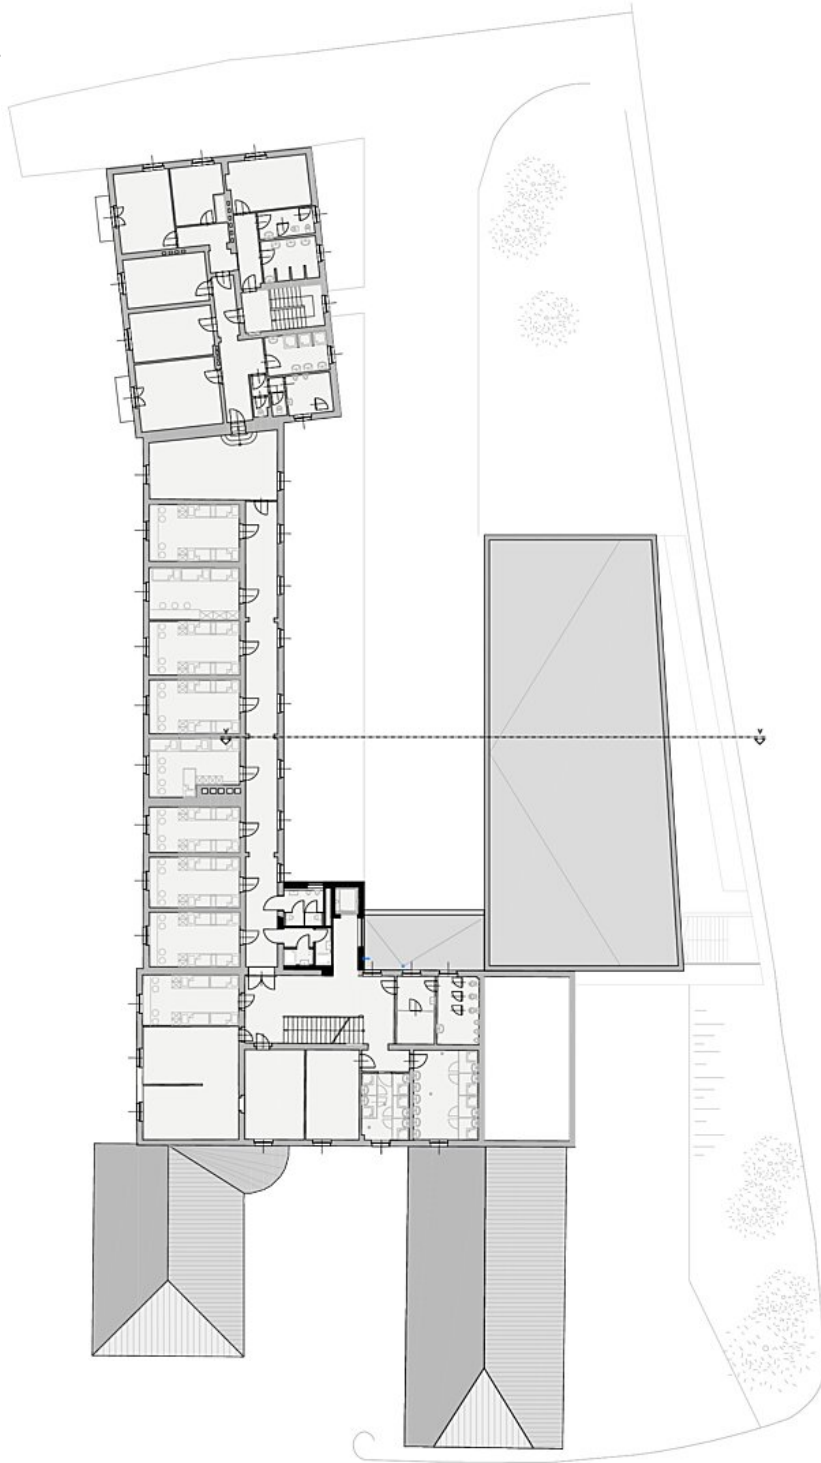

© Luigi Migani

Mit dem kompakten Erweiterungsbau, der die Erschließungs- und Eingangssituation neu definiert, wurden auch neue und attraktive Freiräume, wie ein gedeckter Vorplatz und eine geschützte Hofsituation geschaffen. Die funktionellen Anbindungen wurden durch den Zubau wesentlich verbessert. Der multifunktionelle Veranstaltungs-, Lehrküche- und Verkaufsbereich ist das Herzstück der Schule. Die Materialien wurden, der Aufgabe entsprechend, nach ökologischen Kriterien ausgewählt und schaffen dadurch einen positiven Beitrag zum Thema Nachhaltigkeit. Durch die einfache und klare Form des zweigeschossigen Baukörpers, mit Praxisräumen im Untergeschoss und Veranstaltungs- und Verkaufsräumen im Erdgeschoss, ist die Vermittlungsaufgabe der Schule nachvollziehbar. (Text: Architekten)

Funktion: Bildung

Fertigstellung: 10/2017

Nutzfläche: 617 m²

NACHHALTIGKEIT

Außeninduzierter Kühlbedarf: 0,7 kWh/m²a (Energieausweis)
Energiesysteme: Fernwärme
Materialwahl: Holzbau, Stahlbeton

AUSFÜHRENDE FIRMEN:

© Luigi Migani

Bioschule Schlägl

Lageplan

Bioschule Schlägl

Grundriss EG

Bioschule Schlägl

Grundriss OG

Bioschule Schlägl

Grundriss UG

Bioschule Schlägl

Schnitt