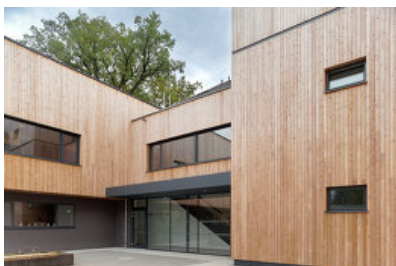

Bioschule Schlägl

DATENBLATT

Architektur: Architekturbüro Arkade (Josef Schütz)
Mitarbeit Architektur: Martin Lang, Peter Schütz, Georg Gahleitner
Bauherrschaft: Amt der OÖ Landesregierung Abteilung GBM-BT
Tragwerksplanung: Wolfgang Zauner
Fotografie: Luigi Migani

Funktion: Bildung

Fertigstellung: 10/2017

Nutzfläche: 617 m²

NACHHALTIGKEIT

Außeninduzierter Kühlbedarf: 0,7 kWh/m²a (Energieausweis)
Energiesysteme: Fernwärme
Materialwahl: Holzbau, Stahlbeton

AUSFÜHRENDE FIRMEN:

Brüder Resch Hoch- u. Tiefbau GesmbH & Co KG

AUSZEICHNUNGEN

OÖ Holzbaupreis 2019
In nextroom dokumentiert:
Oberösterreichischer Holzbaupreis 2019, Auszeichnung

WEITERE TEXTE

Jurytext Holzbaupreis Oberösterreich 2019, newroom, Freitag, 17. Mai 2019

© Luigi Migani