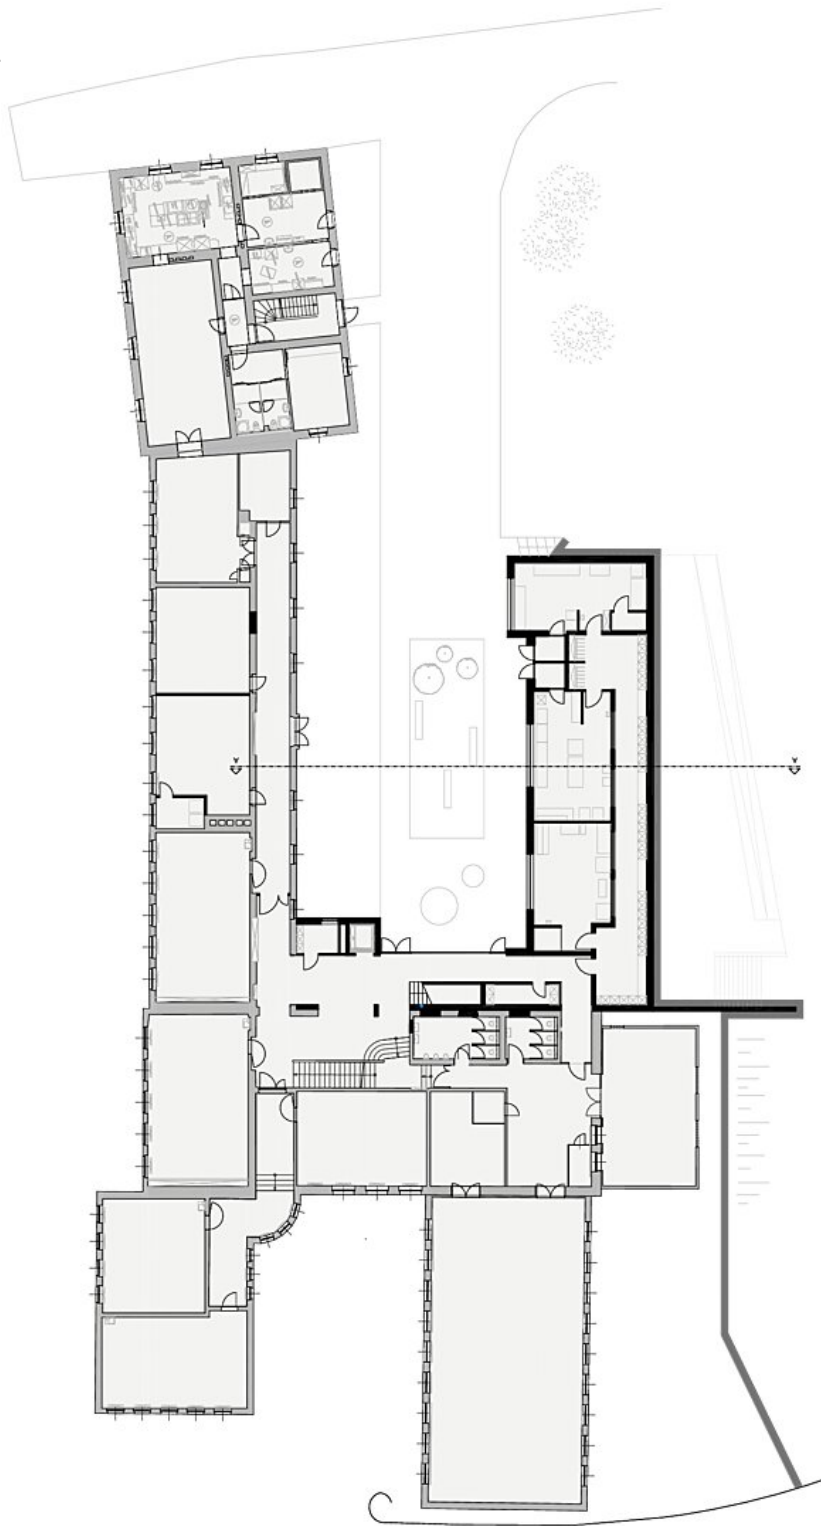

© Luigi Migani

Mit dem kompakten Erweiterungsbau, der die Erschließungs- und Eingangssituation neu definiert, wurden auch neue und attraktive Freiräume, wie ein gedeckter Vorplatz und eine geschützte Hofsituation geschaffen. Die funktionellen Anbindungen wurden durch den Zubau wesentlich verbessert. Der multifunktionelle Veranstaltungs-, Lehrküche- und Verkaufsbereich ist das Herzstück der Schule. Die Materialien wurden, der Aufgabe entsprechend, nach ökologischen Kriterien ausgewählt und schaffen dadurch einen positiven Beitrag zum Thema Nachhaltigkeit. Durch die einfache und klare Form des zweigeschossigen Baukörpers, mit Praxisräumen im Untergeschoss und Veranstaltungs- und Verkaufsräumen im Erdgeschoss, ist die Vermittlungsaufgabe der Schule nachvollziehbar. (Text: Architekten)

Funktion: Bildung

Fertigstellung: 10/2017

Nutzfläche: 617 m²

NACHHALTIGKEIT

Außeninduzierter Kühlbedarf: 0,7 kWh/m²a (Energieausweis)
Energiesysteme: Fernwärme
Materialwahl: Holzbau, Stahlbeton

AUSFÜHRENDE FIRMEN:

© Luigi Migani

Bioschule Schlägl

Lageplan

Bioschule Schlägl

Grundriss EG

Bioschule Schlägl

Grundriss OG

Bioschule Schlägl

Grundriss UG

Bioschule Schlägl

Schnitt