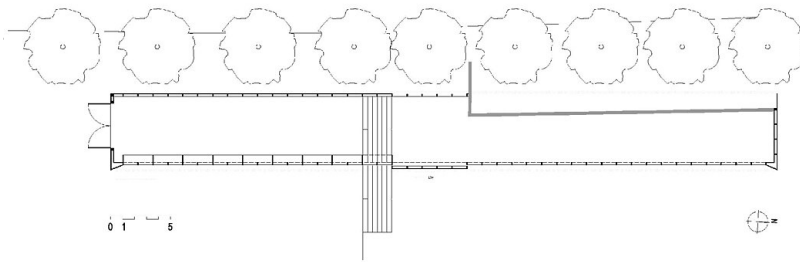

Funktion: Museen und Ausstellungsgebäude

Planung: 05/2014 - 12/2014
 Ausführung: 02/2015 - 06/2015

Nutzfläche: 275 m²
 Bebaute Fläche: 300 m²
 Umbauter Raum: 1.425 m³

NACHHALTIGKEIT

Materialwahl: Holzbau

AUSFÜHRENDE FIRMEN:

© Petra Rainer

© Petra Rainer

© Petra Rainer

Depothalle Landesfeuerwehrmuseum

Lageplan

Grundriss