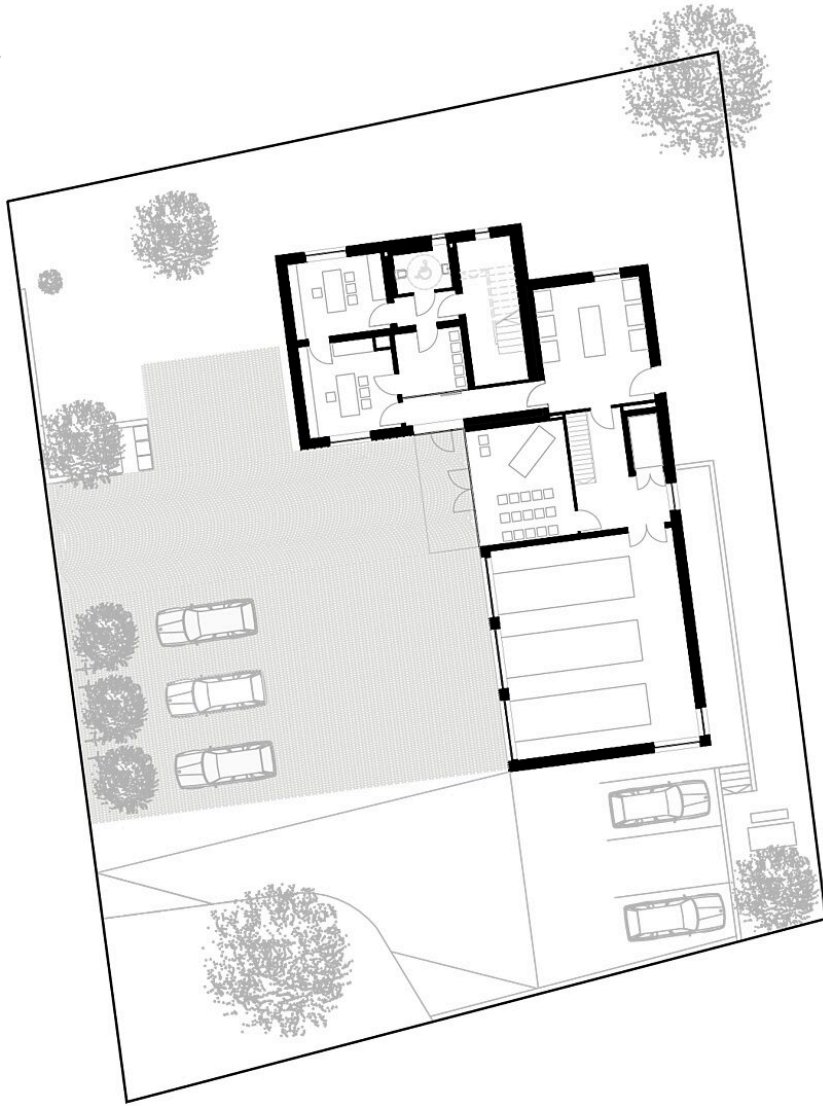

© Miriam Raneburger

Für die Bestattung in Premstätten wurde auf Grund von veränderten Arbeitsabläufen und einem erhöhtem Bedarf an Serviceleistungen eine Generalerneuerung notwendig. Dies erforderten eine Rekonfiguration der Raumstruktur und des Außenbereichs.

Die inneren Räumlichkeiten wurden in separate Bereiche für Kunden und Personal aufgeteilt und der Platz vor dem Gebäude dient nun als verbindender Raum zwischen dem Gebäude und dem gegenüber liegenden Friedhof. Die Integration des Altbestandes in das neue räumliche Konzept gelang durch eine nachhaltige Gestaltung.

© Miriam Raneburger

© Miriam Raneburger

© Miriam Raneburger

Bestattung Premstätten

Grundriss EG

Bestattung Premstätten

Grundriss OG

Bestattung Premstätten

Grundriss UG

Ansicht West

Ansicht Nord

Ansicht Ost

Bestattung Premstätten

Ansicht Süd

Schnitt