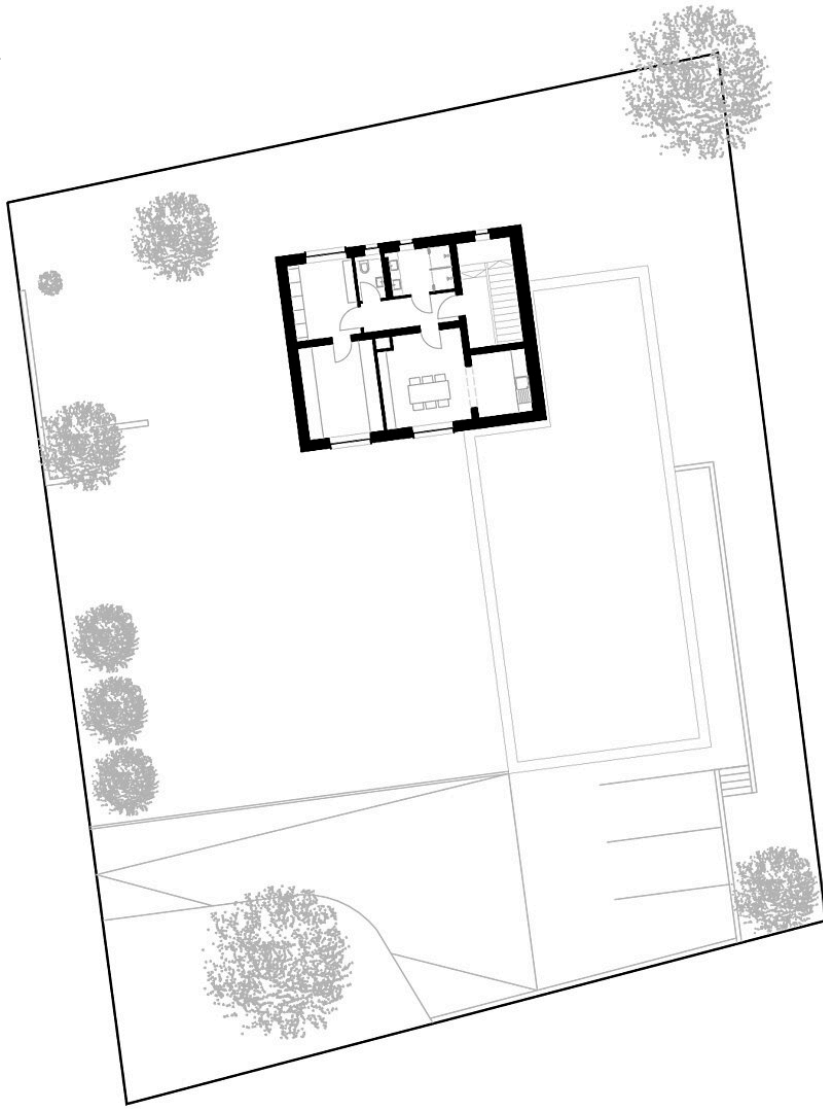

Die inneren Räumlichkeiten wurden in separate Bereiche für Kunden und Personal aufgeteilt und der Platz vor dem Gebäude dient nun als verbindender Raum zwischen dem Gebäude und dem gegenüber liegenden Friedhof. Die Integration des Altbestandes in das neue räumliche Konzept gelang durch eine nachhaltige Gestaltung.

TB Pechmann GmbH
TB F. Blaschitz GmbH
Vatter & Partner ZT GmbH

Funktion: Sonderbauten

Planung: 07/2014 - 09/2015
Ausführung: 02/2016 - 08/2016

Grundstücksfläche: 1.204 m²
Bruttogeschossfläche: 572 m²
Nutzfläche: 460 m²
Bebaute Fläche: 294 m²

© Miriam Raneburger

© Miriam Raneburger

© Miriam Raneburger

Bestattung Premstätten

Grundriss EG

Bestattung Premstätten

Grundriss OG

Bestattung Premstätten

Grundriss UG

Ansicht West

Ansicht Nord

Ansicht Ost

Bestattung Premstätten

Ansicht Süd

Schnitt