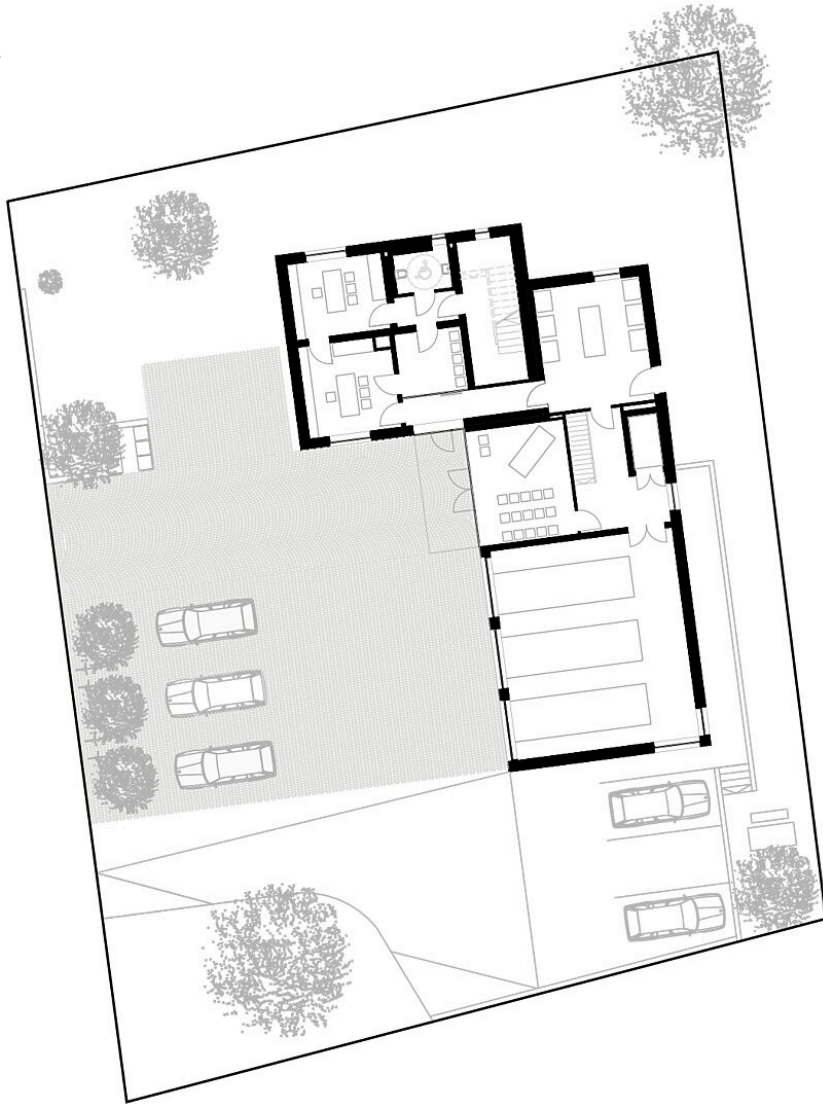

© Miriam Raneburger

Für die Bestattung in Premstätten wurde auf Grund von veränderten Arbeitsabläufen und einem erhöhtem Bedarf an Serviceleistungen eine Generalerneuerung notwendig. Dies erforderten eine Rekonfiguration der Raumstruktur und des Außenbereichs.

Die inneren Räumlichkeiten wurden in separate Bereiche für Kunden und Personal aufgeteilt und der Platz vor dem Gebäude dient nun als verbindender Raum zwischen dem Gebäude und dem gegenüber liegenden Friedhof. Die Integration des Altbestandes in das neue räumliche Konzept gelang durch eine nachhaltige Gestaltung.

© Miriam Raneburger

© Miriam Raneburger

© Miriam Raneburger

Bestattung Premstätten

Grundriss EG

Bestattung Premstätten

Grundriss OG

Bestattung Premstätten

Grundriss UG

Ansicht West

Ansicht Nord

Ansicht Ost

Bestattung Premstätten

Ansicht Süd

Schnitt