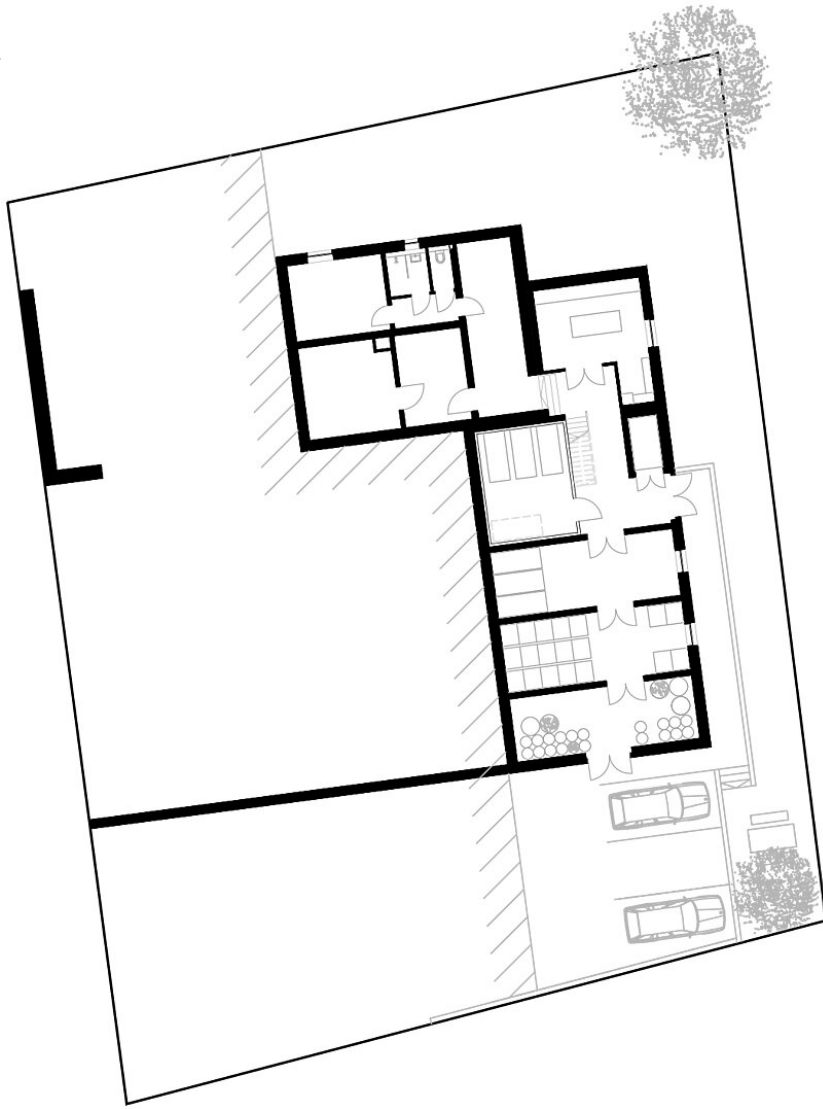

Die inneren Räumlichkeiten wurden in separate Bereiche für Kunden und Personal aufgeteilt und der Platz vor dem Gebäude dient nun als verbindender Raum zwischen dem Gebäude und dem gegenüber liegenden Friedhof. Die Integration des Altbestandes in das neue räumliche Konzept gelang durch eine nachhaltige Gestaltung.

TB Pechmann GmbH
TB F. Blaschitz GmbH
Vatter & Partner ZT GmbH

Funktion: Sonderbauten

Planung: 07/2014 - 09/2015
Ausführung: 02/2016 - 08/2016

Grundstücksfläche: 1.204 m²
Bruttogeschossfläche: 572 m²
Nutzfläche: 460 m²
Bebaute Fläche: 294 m²

© Miriam Raneburger

© Miriam Raneburger

© Miriam Raneburger

Bestattung Premstätten

Grundriss EG

Bestattung Premstätten

Grundriss OG

Bestattung Premstätten

Grundriss UG

Ansicht West

Ansicht Nord

Ansicht Ost

Bestattung Premstätten

Ansicht Süd

Schnitt