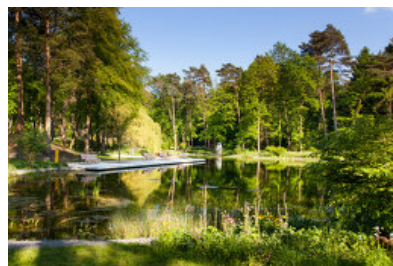

© SINAI Gesellschaft von Landschaftsarchitekten
mbH