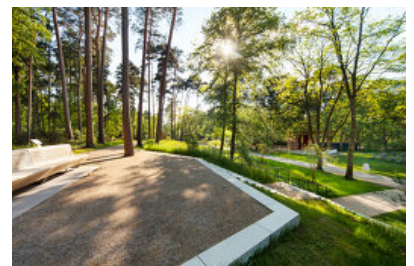

© SINAI Gesellschaft von Landschaftsarchitekten
mbH