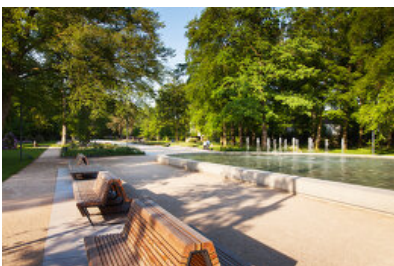

© SINAI Gesellschaft von Landschaftsarchitekten
mbH

nextroom