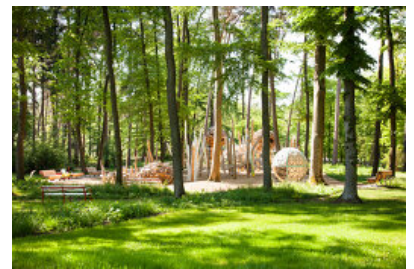

© SINAI Gesellschaft von Landschaftsarchitekten mbH