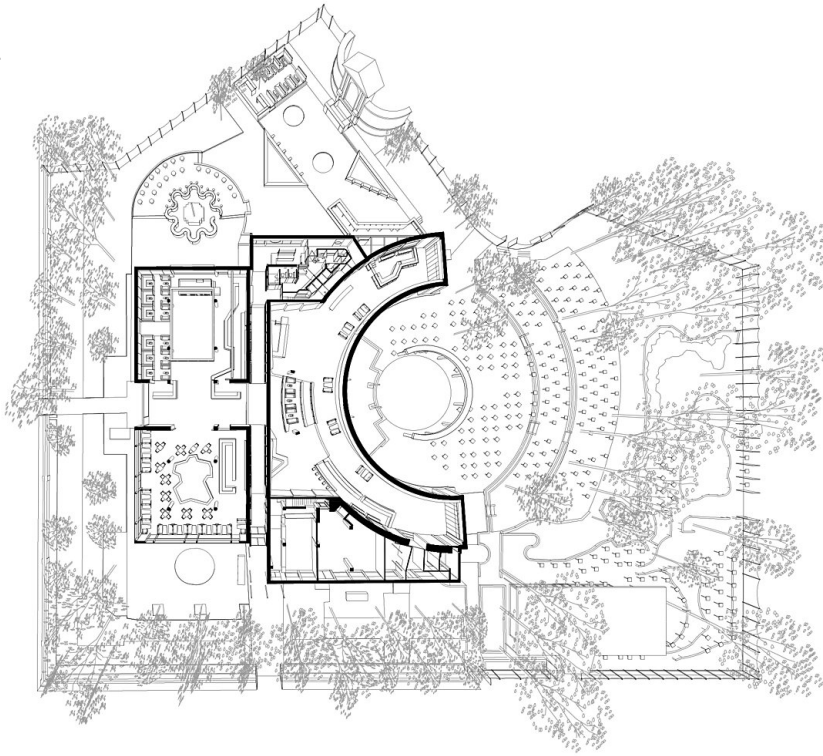

© Bruno Klomfar

Nach den umfangreichen Umbauten im Volksgarten von 2011 wird in den Zwickelbereichen zwischen Säulenhalle und Haerdthl-Pavillons nach Auslagerung von Büroräumen die WC-Anlage erneuert und mit einer kleinen Bar ergänzt. Die neue Bar besetzt eine Schlüsselstelle zwischen den beiden grossen Innenbereichen und dem Garten. Die räumliche Verknüpfung mit dem Vorraum der WC's erlaubt, einen Bereich an der Bar exklusiv für weibliche Gäste zu gestalten.
(Text: Architekt:innen)

SAMMLUNG
newroom

PUBLIKATIONSdatum
25. Februar 2021

© Bruno Klomfar

© Bruno Klomfar

© Bruno Klomfar

Volksgarten, neue Bar

DATENBLATT

Architektur: ARTEC Architekten (Bettina Götz, Richard Manahl)
 Mitarbeit Architektur: Gerda Polig, Björn Wilfinger, Jun Wook Song, Irene Carles Gaspar, Mathias Numberger
 Bauherrschaft: Peter Böhm
 Tragwerksplanung: Werkraum Ingenieure (Peter Resch, Peter Bauer, Martin Schoderböck)
 örtliche Bauaufsicht: StGr Baumanagement e.U.
 Fotografie: Bruno Klomfar

© Bruno Klomfar

Volksgarten, neue Bar

© Bruno Klomfar

© Bruno Klomfar

© Bruno Klomfar

Volksgarten, neue Bar

Lageplan

Achsen

Volksgarten, neue Bar

Grundriss Volksgarten

Grundriss Neue Bar

Querschnitt

Volksgarten, neue Bar

Längsschnitt