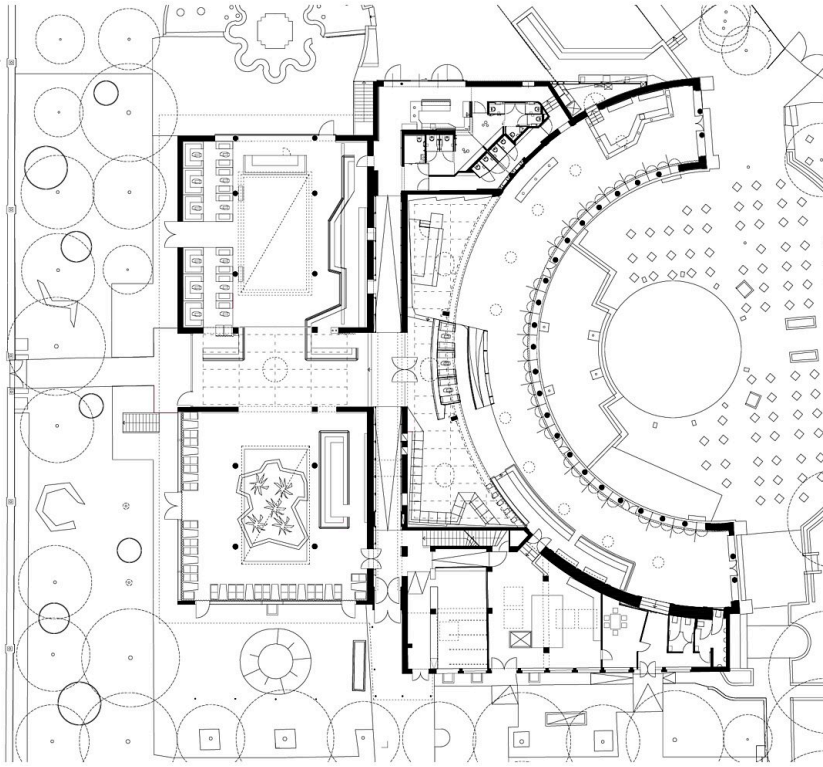

© Bruno Klomfar

Nach den umfangreichen Umbauten im Volksgarten von 2011 wird in den Zwickelbereichen zwischen Säulenhalle und Haerdthl-Pavillons nach Auslagerung von Büroräumen die WC-Anlage erneuert und mit einer kleinen Bar ergänzt. Die neue Bar besetzt eine Schlüsselstelle zwischen den beiden grossen Innenbereichen und dem Garten. Die räumliche Verknüpfung mit dem Vorraum der WC's erlaubt, einen Bereich an der Bar exklusiv für weibliche Gäste zu gestalten.
(Text: Architekt:innen)

RAUMPROGRAMM

Bar und WC-Anlage

AUSFÜHRENDE FIRMEN:

Robert Hepp, Baden
 Eibel Bau, Eisenstadt
 MS Installation, Wien
 Elektro Nagl, Aspang

AUSZEICHNUNGEN

BigSEE Interior Design Award 2020

© Bruno Klomfar

© Bruno Klomfar

© Bruno Klomfar

Volksgarten, neue Bar

© Bruno Klomfar

© Bruno Klomfar

© Bruno Klomfar

Volksgarten, neue Bar

Lageplan

Achsen

Volksgarten, neue Bar

Grundriss Volksgarten

Grundriss Neue Bar

Querschnitt

Volksgarten, neue Bar

Längsschnitt