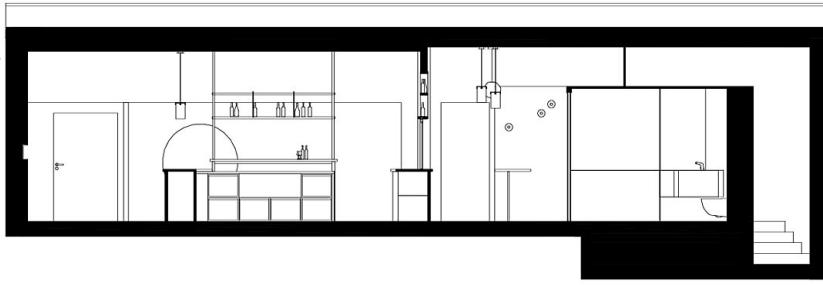

© Bruno Klomfar

Nach den umfangreichen Umbauten im Volksgarten von 2011 wird in den Zwickelbereichen zwischen Säulenhalle und Haerdthl-Pavillons nach Auslagerung von Büroräumen die WC-Anlage erneuert und mit einer kleinen Bar ergänzt. Die neue Bar besetzt eine Schlüsselstelle zwischen den beiden grossen Innenbereichen und dem Garten. Die räumliche Verknüpfung mit dem Vorraum der WC's erlaubt, einen Bereich an der Bar exklusiv für weibliche Gäste zu gestalten.
(Text: Architekt:innen)

RAUMPROGRAMM

Bar und WC-Anlage

AUSFÜHRENDE FIRMEN:

Robert Hepp, Baden
 Eibel Bau, Eisenstadt
 MS Installation, Wien
 Elektro Nagl, Aspang

AUSZEICHNUNGEN

BigSEE Interior Design Award 2020

© Bruno Klomfar

© Bruno Klomfar

© Bruno Klomfar

Volksgarten, neue Bar

© Bruno Klomfar

© Bruno Klomfar

© Bruno Klomfar

Volksgarten, neue Bar

Lageplan

Achsen

Volksgarten, neue Bar

Grundriss Volksgarten

Grundriss Neue Bar

Querschnitt

Volksgarten, neue Bar

Längsschnitt