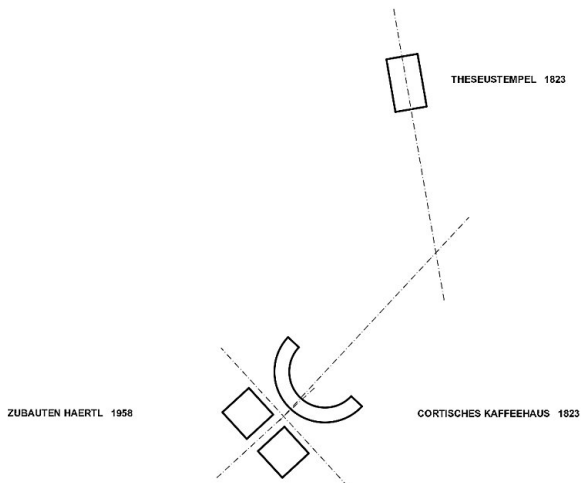

© Bruno Klomfar

Nach den umfangreichen Umbauten im Volksgarten von 2011 wird in den Zwickelbereichen zwischen Säulenhalle und Haerdthl-Pavillons nach Auslagerung von Büroräumen die WC-Anlage erneuert und mit einer kleinen Bar ergänzt. Die neue Bar besetzt eine Schlüsselstelle zwischen den beiden grossen Innenbereichen und dem Garten. Die räumliche Verknüpfung mit dem Vorraum der WC's erlaubt, einen Bereich an der Bar exklusiv für weibliche Gäste zu gestalten.
(Text: Architekt:innen)

RAUMPROGRAMM

Bar und WC-Anlage

AUSFÜHRENDE FIRMEN:

Robert Hepp, Baden
 Eibel Bau, Eisenstadt
 MS Installation, Wien
 Elektro Nagl, Aspang

AUSZEICHNUNGEN

BigSEE Interior Design Award 2020

© Bruno Klomfar

© Bruno Klomfar

© Bruno Klomfar

Volksgarten, neue Bar

© Bruno Klomfar

© Bruno Klomfar

© Bruno Klomfar

Volksgarten, neue Bar

Lageplan

Achsen

Volksgarten, neue Bar

Grundriss Volksgarten

Grundriss Neue Bar

Querschnitt

Volksgarten, neue Bar

Längsschnitt