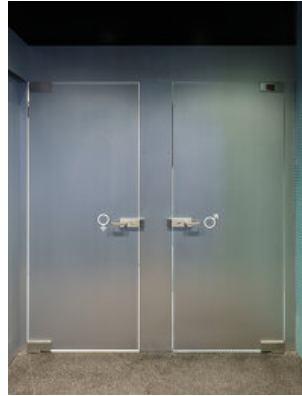

© Bruno Klomfar

Nach den umfangreichen Umbauten im Volksgarten von 2011 wird in den Zwickelbereichen zwischen Säulenhalle und Haerdthl-Pavillons nach Auslagerung von Büroräumen die WC-Anlage erneuert und mit einer kleinen Bar ergänzt. Die neue Bar besetzt eine Schlüsselstelle zwischen den beiden grossen Innenbereichen und dem Garten. Die räumliche Verknüpfung mit dem Vorraum der WC's erlaubt, einen Bereich an der Bar exklusiv für weibliche Gäste zu gestalten.
(Text: Architekt:innen)

RAUMPROGRAMM

Bar und WC-Anlage

AUSFÜHRENDE FIRMEN:

Robert Hepp, Baden
 Eibel Bau, Eisenstadt
 MS Installation, Wien
 Elektro Nagl, Aspang

AUSZEICHNUNGEN

BigSEE Interior Design Award 2020

© Bruno Klomfar

© Bruno Klomfar

© Bruno Klomfar

Volksgarten, neue Bar

© Bruno Klomfar

© Bruno Klomfar

© Bruno Klomfar

Volksgarten, neue Bar

Lageplan

Achsen