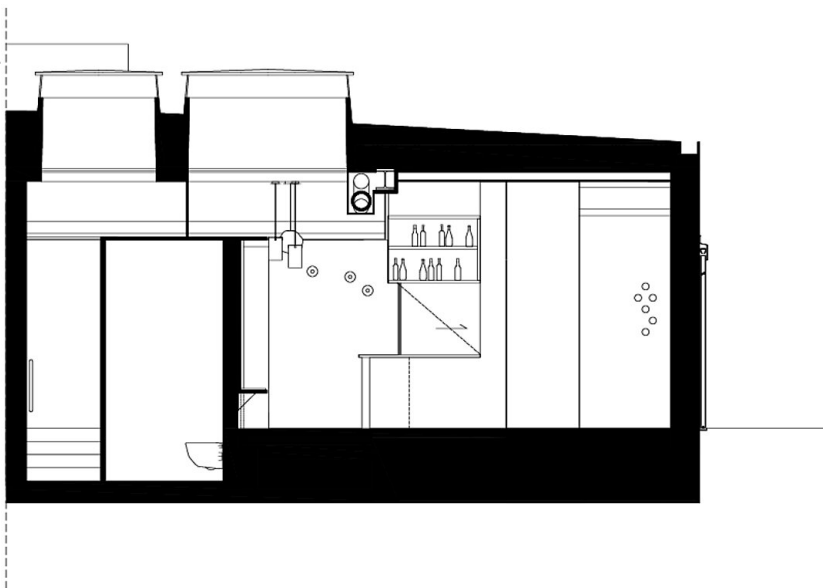

© Bruno Klomfar

Nach den umfangreichen Umbauten im Volksgarten von 2011 wird in den Zwickelbereichen zwischen Säulenhalle und Haerdthl-Pavillons nach Auslagerung von Büroräumen die WC-Anlage erneuert und mit einer kleinen Bar ergänzt. Die neue Bar besetzt eine Schlüsselstelle zwischen den beiden grossen Innenbereichen und dem Garten. Die räumliche Verknüpfung mit dem Vorraum der WC's erlaubt, einen Bereich an der Bar exklusiv für weibliche Gäste zu gestalten.
(Text: Architekt:innen)

SAMMLUNG
newroom

PUBLIKATIONSdatum
25. Februar 2021

© Bruno Klomfar

© Bruno Klomfar

© Bruno Klomfar

Volksgarten, neue Bar

DATENBLATT

Architektur: ARTEC Architekten (Bettina Götz, Richard Manahl)
 Mitarbeit Architektur: Gerda Polig, Björn Wilfinger, Jun Wook Song, Irene Carles Gaspar, Mathias Numberger
 Bauherrschaft: Peter Böhm
 Tragwerksplanung: Werkraum Ingenieure (Peter Resch, Peter Bauer, Martin Schoderböck)
 örtliche Bauaufsicht: StGr Baumanagement e.U.
 Fotografie: Bruno Klomfar

© Bruno Klomfar

Volksgarten, neue Bar

© Bruno Klomfar

© Bruno Klomfar

© Bruno Klomfar

Volksgarten, neue Bar

Lageplan

Achsen

Volksgarten, neue Bar

Grundriss Volksgarten

Grundriss Neue Bar

Querschnitt

Volksgarten, neue Bar

Längsschnitt