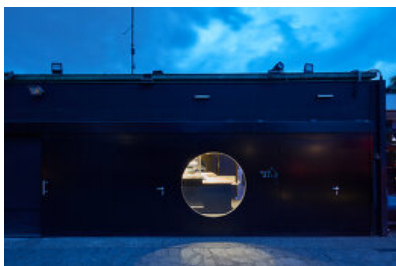

Volksgarten, neue Bar

DATENBLATT

Architektur: ARTEC Architekten (Bettina Götz, Richard Manahl)
Mitarbeit Architektur: Gerda Polig, Björn Wilfinger, Jun Wook Song, Irene Carles Gaspar, Mathias Numberger
Bauherrschaft: Peter Böhm
Tragwerksplanung: Werkraum Ingenieure (Peter Resch, Peter Bauer, Martin Schoderböck)
örtliche Bauaufsicht: StGr Baumanagement e.U.
Fotografie: Bruno Klomfar

Haustechnik / Elektro: Vasko+Partner, Wien

Funktion: Hotel und Gastronomie

Planung: 05/2018 - 12/2018
Ausführung: 12/2018 - 05/2019

Nutzfläche: 100 m²

NACHHALTIGKEIT

Energiesysteme: Gas-/Ölbrennwertkessel
Materialwahl: Mischbau

RAUMPROGRAMM

Bar und WC-Anlage

AUSFÜHRENDE FIRMEN:

Robert Hepp, Baden
Eibel Bau, Eisenstadt
MS Installation, Wien
Elektro Nagl, Aspang

AUSZEICHNUNGEN

BigSEE Interior Design Award 2020

© Bruno Klomfar