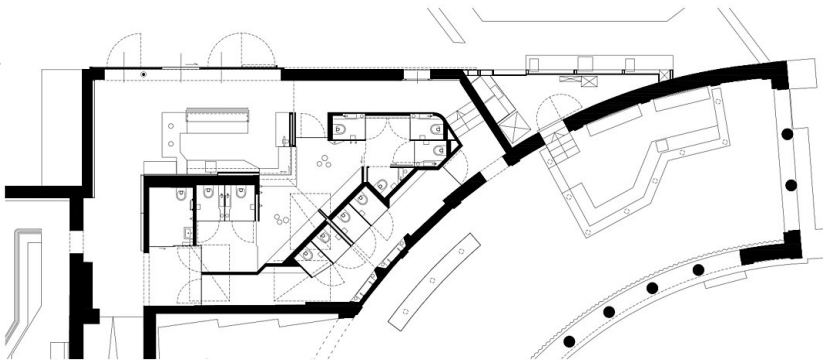

© Bruno Klomfar

Nach den umfangreichen Umbauten im Volksgarten von 2011 wird in den Zwickelbereichen zwischen Säulenhalle und Haerdthl-Pavillons nach Auslagerung von Büroräumen die WC-Anlage erneuert und mit einer kleinen Bar ergänzt. Die neue Bar besetzt eine Schlüsselstelle zwischen den beiden grossen Innenbereichen und dem Garten. Die räumliche Verknüpfung mit dem Vorraum der WC's erlaubt, einen Bereich an der Bar exklusiv für weibliche Gäste zu gestalten.
(Text: Architekt:innen)

RAUMPROGRAMM

Bar und WC-Anlage

AUSFÜHRENDE FIRMEN:

Robert Hepp, Baden
 Eibel Bau, Eisenstadt
 MS Installation, Wien
 Elektro Nagl, Aspang

AUSZEICHNUNGEN

BigSEE Interior Design Award 2020

© Bruno Klomfar

© Bruno Klomfar

© Bruno Klomfar

Volksgarten, neue Bar

© Bruno Klomfar

© Bruno Klomfar

© Bruno Klomfar

Volksgarten, neue Bar

Lageplan

Achsen

Volksgarten, neue Bar

Grundriss Volksgarten

Grundriss Neue Bar

Querschnitt

Volksgarten, neue Bar

Längsschnitt