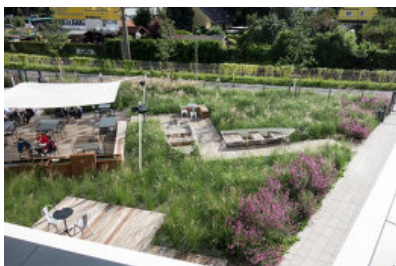

© Monsberger Gartenarchitektur