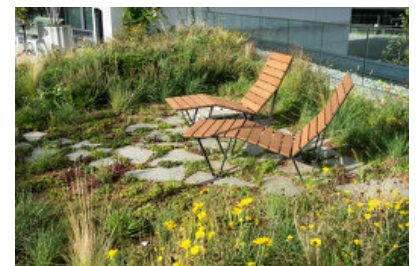

© Monsberger Gartenarchitektur