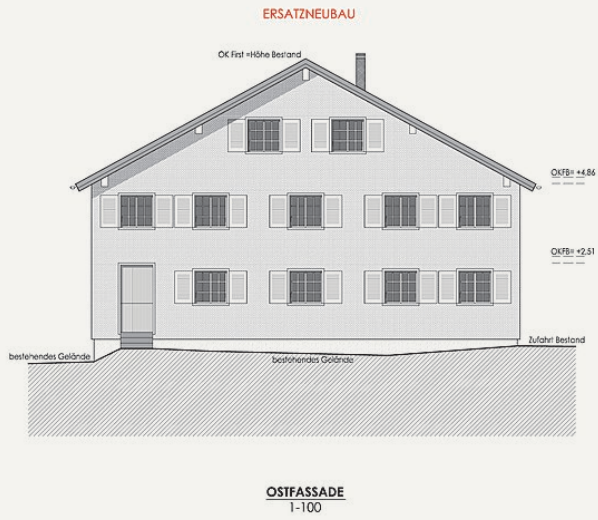

Unser Vorsäss

Ansicht Ost