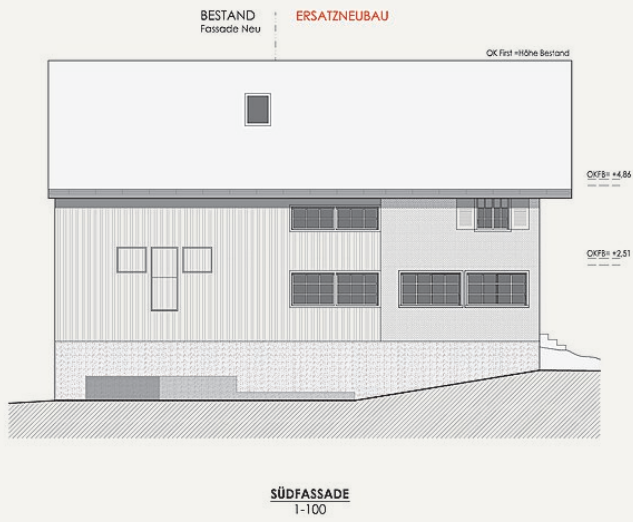

Flatz Holzbau

FERTIGSTELLUNG

2019

SAMMLUNG

Vorarlberger Architektur Institut

PUBLIKATIONSdatum

22. Februar 2022

Die Dreistufenwirtschaft hat als typische Form der alpinen Bergweidenutzung eine lange Tradition in Schwarzenberg. Dazu gehört auch das Vorsäss, die mittlere Stufe der lokalen Alpwirtschaft, mit seinen typischen baulichen Ausprägungen und Formen. Durch den Rückgang an landwirtschaftlichen Betrieben in der Gemeinde stehen die Gebäude immer öfter leer. Das schädigt die Bausubstanz und führt nicht selten zum Verfall.

Auch der fast 300-jährige Holzbau des Vorsässes der Familie Oberhauser am Geißkopf war aufgrund seines schlechten Zustands nicht mehr benutzbar. Der Ersatzneubau respektiert die traditionelle Bregenzerwälder Typologie und verändert sie nur da, wo es für die neue Nutzung als Ferienhaus notwendig ist. So wurden die Erschließung ins Zentrum gelegt und der Eingangsbereich vergrößert. Um die typische Lochfassade in ihren Abständen (sowohl vertikal als auch horizontal) zu erhalten, wurde auf eine Anpassung der Raumhöhen verzichtet. Das Vorderhaus wurde geschindelt und der Stalltrakt mit einem vertikalen Holzschirm verkleidet. (Text: Architekten, bearbeitet)

Tragwerksplanung: Flatz Holzbau

Maßnahme: Neubau

Funktion: Gemischte Nutzung

Fertigstellung: 2019

NACHHALTIGKEIT

Energiesysteme:Wärmepumpe

Materialwahl:Holzbau, Überwiegende Verwendung von Dämmstoffen aus nachwachsenden Rohstoffen, Vermeidung von PVC für Fenster, Türen, Vermeidung von PVC im Innenausbau

Unser Vorsäss

Ansicht Nord

Unser Vorsäss

Ansicht Ost

Unser Vorsäss

Ansicht Süd

Unser Vorsäss

Ansicht West