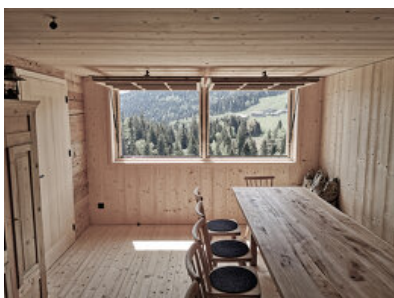

Flatz Holzbau

FERTIGSTELLUNG

2019

SAMMLUNG

Vorarlberger Architektur Institut

PUBLIKATIONSdatum

22. Februar 2022

Die Dreistufenwirtschaft hat als typische Form der alpinen Bergweidenutzung eine lange Tradition in Schwarzenberg. Dazu gehört auch das Vorsäss, die mittlere Stufe der lokalen Alpwirtschaft, mit seinen typischen baulichen Ausprägungen und Formen. Durch den Rückgang an landwirtschaftlichen Betrieben in der Gemeinde stehen die Gebäude immer öfter leer. Das schädigt die Bausubstanz und führt nicht selten zum Verfall.

Auch der fast 300-jährige Holzbau des Vorsässes der Familie Oberhauser am Geißkopf war aufgrund seines schlechten Zustands nicht mehr benutzbar. Der Ersatzneubau respektiert die traditionelle Bregenzerwälder Typologie und verändert sie nur da, wo es für die neue Nutzung als Ferienhaus notwendig ist. So wurden die Erschließung ins Zentrum gelegt und der Eingangsbereich vergrößert. Um die typische Lochfassade in ihren Abständen (sowohl vertikal als auch horizontal) zu erhalten, wurde auf eine Anpassung der Raumhöhen verzichtet. Das Vorderhaus wurde geschindelt und der Stalltrakt mit einem vertikalen Holzschirm verkleidet. (Text: Architekten, bearbeitet)