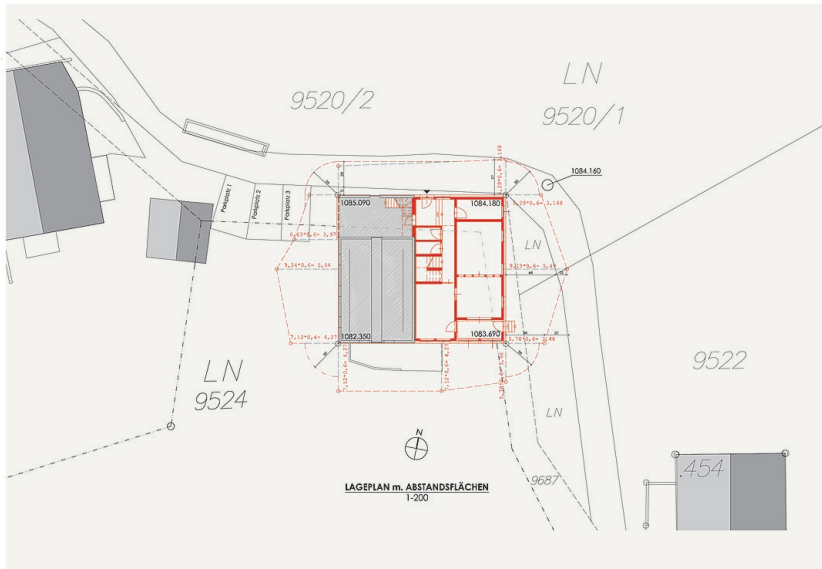

Unser Vorsäss

Lageplan