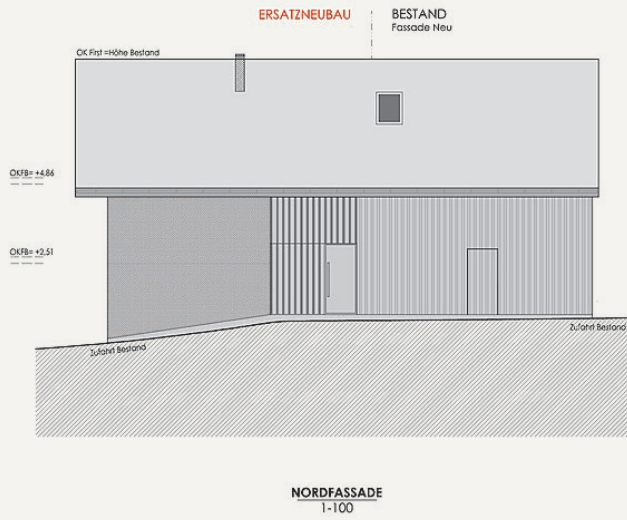

Unser Vorsäss

Ansicht Nord