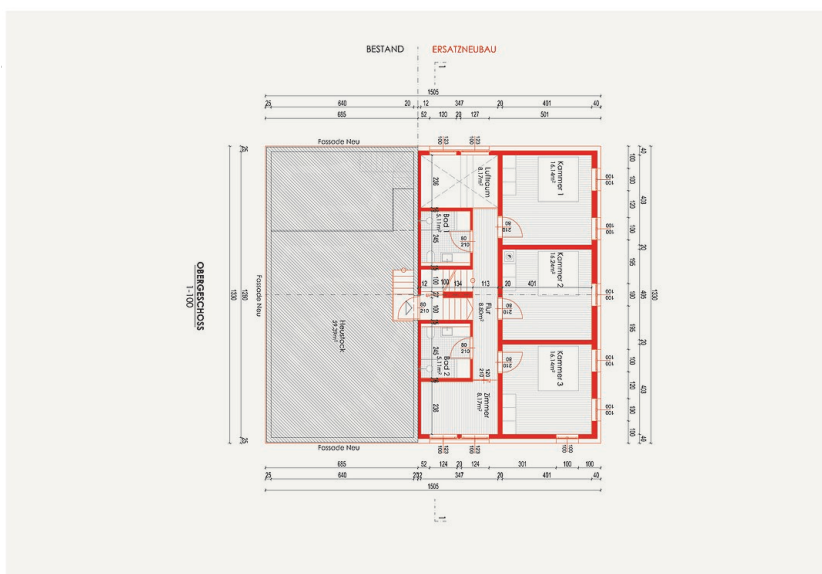

Auch der fast 300-jährige Holzbau des Vorsässes der Familie Oberhauser am Geißkopf war aufgrund seines schlechten Zustands nicht mehr benutzbar. Der Ersatzneubau respektiert die traditionelle Bregenzerwälder Typologie und verändert sie nur da, wo es für die neue Nutzung als Ferienhaus notwendig ist. So wurden die Erschließung ins Zentrum gelegt und der Eingangsbereich vergrößert. Um die typische Lochfassade in ihren Abständen (sowohl vertikal als auch horizontal) zu erhalten, wurde auf eine Anpassung der Raumhöhen verzichtet. Das Vorderhaus wurde geschindelt und der Stalltrakt mit einem vertikalen Holzschirm verkleidet. (Text: Architekten, bearbeitet)

© Oliver King

© Oliver King

Unser Vorsäss

Lageplan

Grundriss EG

Grundriss OG

Unser Vorsäss

Aufbauten