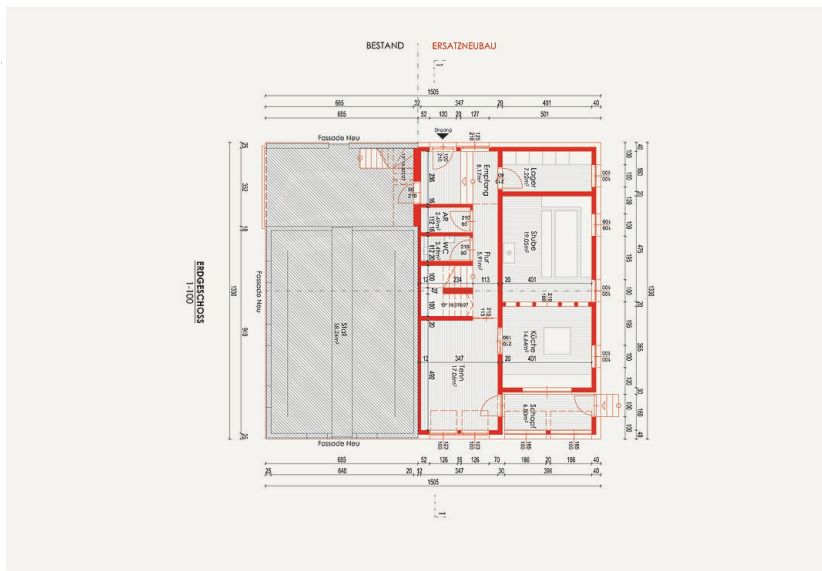

Auch der fast 300-jährige Holzbau des Vorsässes der Familie Oberhauser am Geißkopf war aufgrund seines schlechten Zustands nicht mehr benutzbar. Der Ersatzneubau respektiert die traditionelle Bregenzerwälder Typologie und verändert sie nur da, wo es für die neue Nutzung als Ferienhaus notwendig ist. So wurden die Erschließung ins Zentrum gelegt und der Eingangsbereich vergrößert. Um die typische Lochfassade in ihren Abständen (sowohl vertikal als auch horizontal) zu erhalten, wurde auf eine Anpassung der Raumhöhen verzichtet. Das Vorderhaus wurde geschindelt und der Stalltrakt mit einem vertikalen Holzschirm verkleidet. (Text: Architekten, bearbeitet)

© Oliver King

© Oliver King

Unser Vorsäss

Lageplan

Grundriss EG

Grundriss OG

Unser Vorsäss

Aufbauten