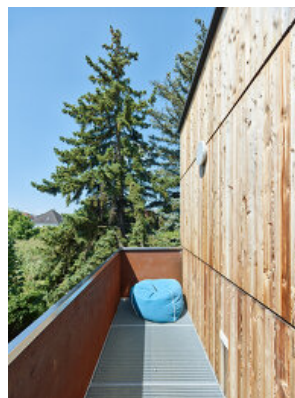

© proHolz Austria