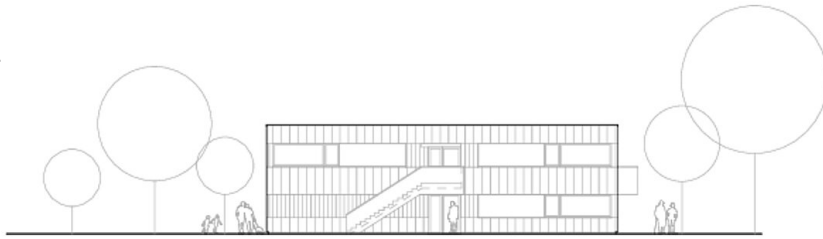

**Wohngemeinschaft Lisseeweg der
Caritas Wien**

Ansichten