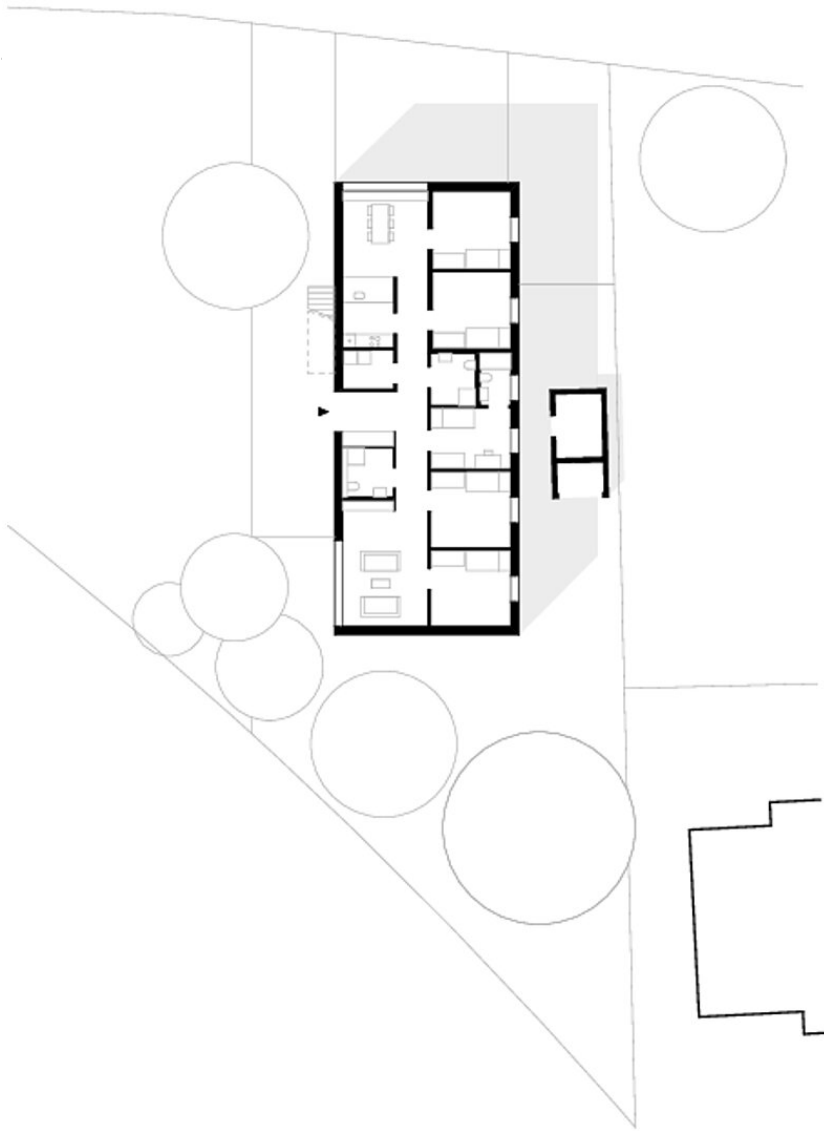

Wohngemeinschaft Lisseeweg der
Caritas Wien

Grundriss EG