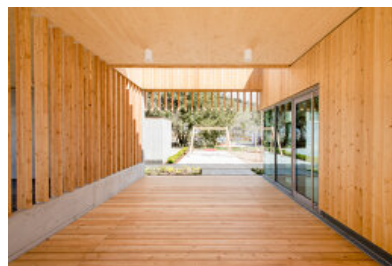

© Ferdinand Neumüller