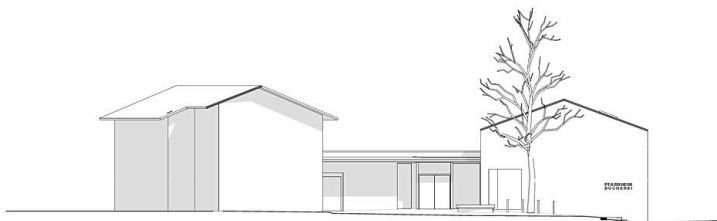

ANSICHT OST

ANSICHT SÜD

Ansicht Süd