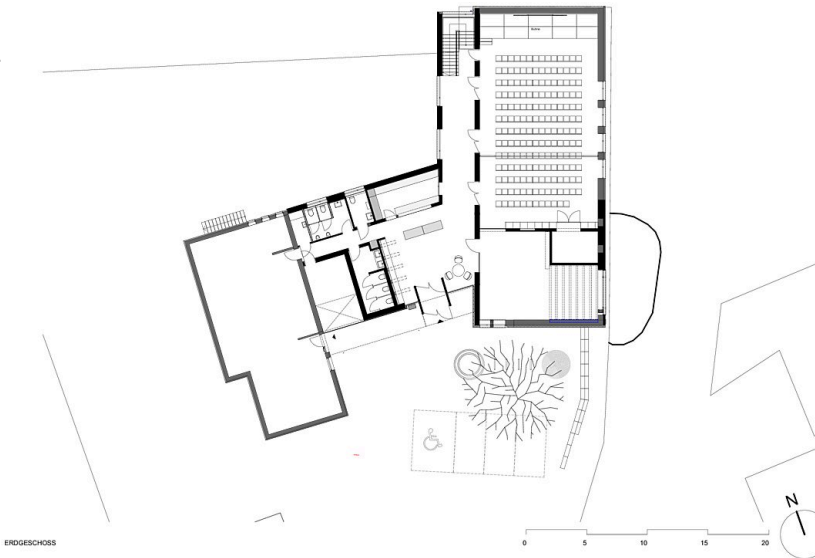

Die Barrierefreiheit setzt sich im Inneren des Gebäudes fort, wo vom Foyer aus sowohl die umgestaltete WC-Anlage und die „festtaugliche“ Küche, als auch die neu positionierte Bibliothek zu erreichen sind. Ein Gang erschließt den flexibel teilbaren Pfarrsaal entlang dessen Längsseite. Darin finden Chorproben, Sitzungen etc. dank mobiler Trennwand den passenden Raum. Mobile Elemente ermöglichen eine maßgeschneiderte Bühnengröße je nach Anlass. Die Bibliothek im Vordertrakt des Pfarrheims verfügt nun über ein Raumangebot mit hoher Aufenthaltsqualität. (Text: Architekten, bearbeitet)

© Kurt Hörbst

© Kurt Hörbst

© Kurt Hörbst

Pfarrzentrum Neumarkt im Mühlkreis

© Kurt Hörbst

Pfarrzentrum Neumarkt im Mühlkreis

LAGEPLAN

Lageplan

ERDGESCHOSS

Grundriss EG

ANSICHT SÜD

Ansicht Süd

Pfarrzentrum Neumarkt im Mühlkreis

ANSICHT OST

Ansicht Ost