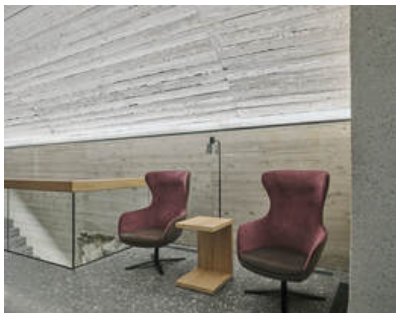

© David Schreyer