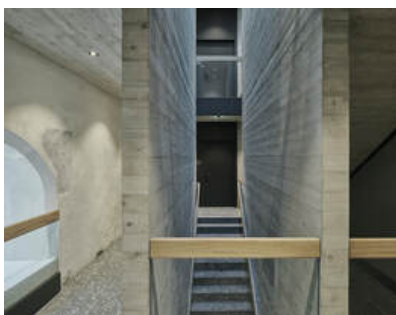

© David Schreyer