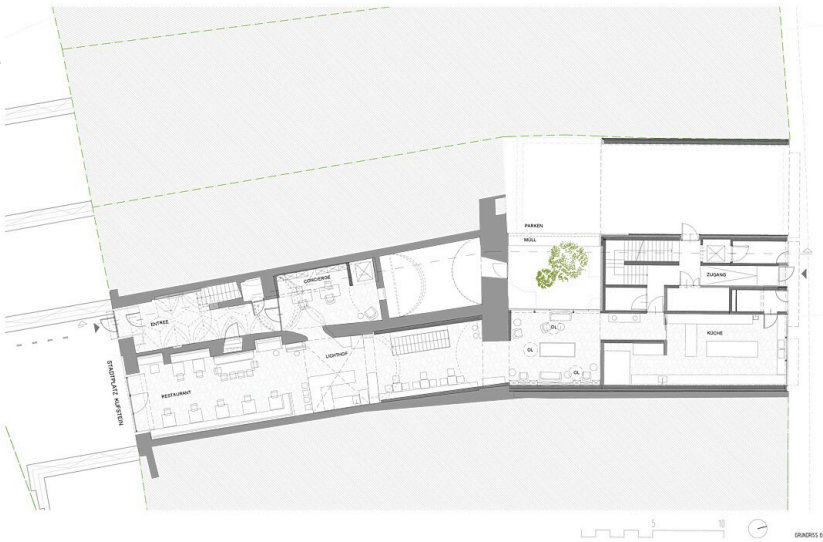

Der als Bürohaus genutzte Neubau erhielt eine transparente, durch neuinterpretierte Erker gegliederte Fassade. Zwischen Alt und Neu liegt ein schmaler Innenhof, dessen angrenzende Wände die jahrhundertelange Baugeschichte über Reste der historischen Stadtmauer bis zum stahlblechverkleideten neuen Erker vermitteln. (Text: Claudia Wedekind)

Schwarzplan

Grundriss EG

Grundriss UG

Stadthotel Platzhirsch

ANSICHT BESTAND- HOPFENHOF
GESICHTE SÜDTÄR HÄCHEN

Ansicht Bestand Hopfenhof

ANSICHT NEUBAU- HOPFENHOF

Ansicht Neubau Hopfenhof

Stadthotel Platzhirsch

ANSICHT BESTAND- STADTPLATZ

Ansicht Bestand Stadtplatz

ANSICHT NEUBAU- MARKTGASSE

Ansicht Neubau Marktgasse

Stadthotel Platzhirsch

Längsschnitt