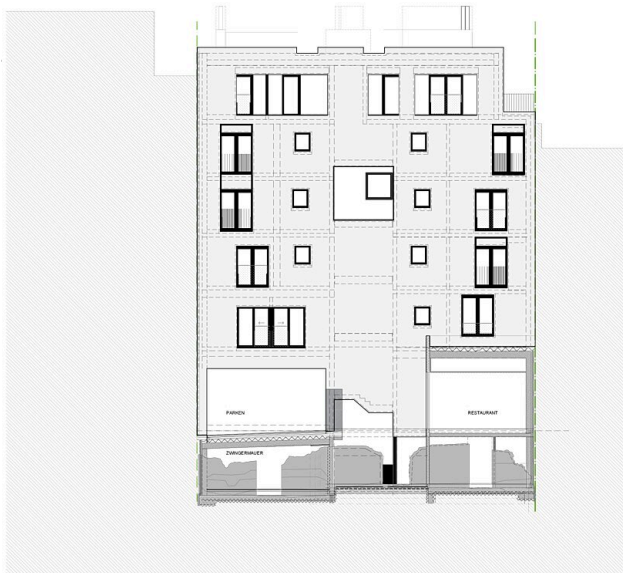

Der erste Schritt im Umbauprozess bestand darin, den historischen Kern freizulegen und auch in weiterer Folge sichtbar zu belassen. In respektvollem Umgang mit der wertvollen Substanz wurde das Stadthaus durch gezielt gesetzte zeitgenössische Eingriffe zu einem neuen Ganzen weiterentwickelt, bei dem Altes und Neues stets ablesbar bleiben. So wurde etwa eine Treppenhausskulptur aus Sichtbeton und Terrazzo entwickelt, die mit ihren Einschnitten viel Tageslicht in den engen Baukörper bringt. An anderer Stelle wurde ein statisch nicht erhaltbares Tonnengewölbe durch ein komplett neues aus geschaltem Sichtbeton ersetzt und so die Qualität der historischen Raumabfolge in die Gegenwart überführt.

Der als Bürohaus genutzte Neubau erhielt eine transparente, durch neuinterpretierte Erker gegliederte Fassade. Zwischen Alt und Neu liegt ein schmaler Innenhof, dessen angrenzende Wände die jahrhundertelange Baugeschichte über Reste der historischen Stadtmauer bis zum stahlblechverkleideten neuen Erker vermitteln. (Text: Claudia Wedekind)

Schwarzplan

Grundriss EG

Grundriss UG

Stadthotel Platzhirsch

ANSICHT BESTAND- HOPFENHOF
GESICHTE SÜDTÄR HÄCHEN

Ansicht Bestand Hopfenhof

ANSICHT NEUBAU- HOPFENHOF

Ansicht Neubau Hopfenhof

Stadthotel Platzhirsch

ANSICHT BESTAND- STADTPLATZ

Ansicht Bestand Stadtplatz

ANSICHT NEUBAU- MARKTGASSE

Ansicht Neubau Marktgasse

Stadthotel Platzhirsch

Längsschnitt