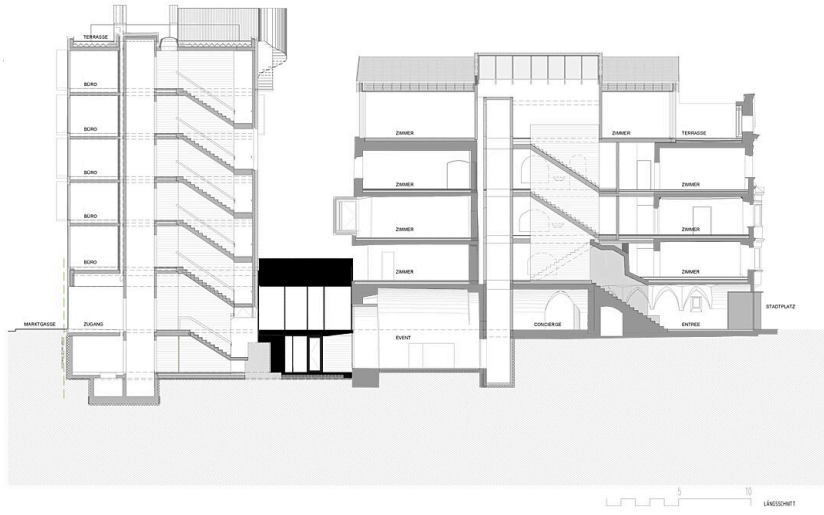

Der erste Schritt im Umbauprozess bestand darin, den historischen Kern freizulegen und auch in weiterer Folge sichtbar zu belassen. In respektvollem Umgang mit der wertvollen Substanz wurde das Stadthaus durch gezielt gesetzte zeitgenössische Eingriffe zu einem neuen Ganzen weiterentwickelt, bei dem Altes und Neues stets ablesbar bleiben. So wurde etwa eine Treppenhausskulptur aus Sichtbeton und Terrazzo entwickelt, die mit ihren Einschnitten viel Tageslicht in den engen Baukörper bringt. An anderer Stelle wurde ein statisch nicht erhaltbares Tonnengewölbe durch ein komplett neues aus geschaltem Sichtbeton ersetzt und so die Qualität der historischen Raumabfolge in die Gegenwart überführt.

Der als Bürohaus genutzte Neubau erhielt eine transparente, durch neuinterpretierte Erker gegliederte Fassade. Zwischen Alt und Neu liegt ein schmaler Innenhof, dessen angrenzende Wände die jahrhundertelange Baugeschichte über Reste der historischen Stadtmauer bis zum stahlblechverkleideten neuen Erker vermitteln. (Text: Claudia Wedekind)

Schwarzplan

Grundriss EG

Grundriss UG

Stadthotel Platzhirsch

ANSICHT BESTAND- HOPFENHOF
GESICHTE SÜDTÄR HÄCHEN

Ansicht Bestand Hopfenhof

ANSICHT NEUBAU- HOPFENHOF

Ansicht Neubau Hopfenhof

Stadthotel Platzhirsch

ANSICHT BESTAND- STADTPLATZ

Ansicht Bestand Stadtplatz

ANSICHT NEUBAU- MARKTGASSE

Ansicht Neubau Marktgasse

Stadthotel Platzhirsch

Längsschnitt