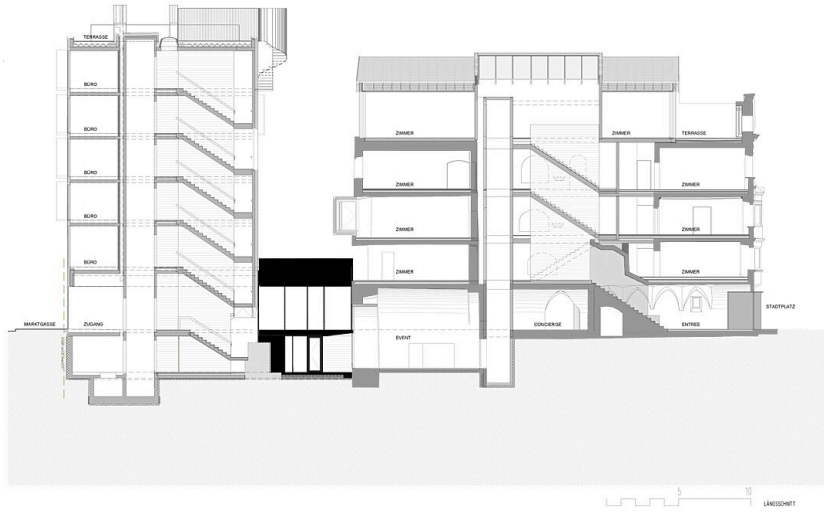

Der erste Schritt im Umbauprozess bestand darin, den historischen Kern freizulegen und auch in weiterer Folge sichtbar zu belassen. In respektvollem Umgang mit der wertvollen Substanz wurde das Stadthaus durch gezielt gesetzte zeitgenössische Eingriffe zu einem neuen Ganzen weiterentwickelt, bei dem Altes und Neues stets ablesbar bleiben. So wurde etwa eine Treppenhausskulptur aus Sichtbeton und Terrazzo entwickelt, die mit ihren Einschnitten viel Tageslicht in den engen Baukörper bringt. An anderer Stelle wurde ein statisch nicht erhaltbares Tonnengewölbe durch ein komplett neues aus geschaltem Sichtbeton ersetzt und so die Qualität der historischen Raumabfolge in die Gegenwart überführt.

Der als Bürohaus genutzte Neubau erhielt eine transparente, durch neuinterpretierte Erker gegliederte Fassade. Zwischen Alt und Neu liegt ein schmaler Innenhof, dessen angrenzende Wände die jahrhundertelange Baugeschichte über Reste der historischen Stadtmauer bis zum stahlblechverkleideten neuen Erker vermitteln. (Text: Claudia Wedekind)

Schwarzplan

Grundriss EG

Grundriss UG

Stadthotel Platzhirsch

ANSICHT BESTAND- HOPFENHOF
GESICHTE SÜDTÄR HÄCHEN

Ansicht Bestand Hopfenhof

ANSICHT NEUBAU- HOPFENHOF

Ansicht Neubau Hopfenhof

Stadthotel Platzhirsch

ANSICHT BESTAND- STADTPLATZ

Ansicht Bestand Stadtplatz

ANSICHT NEUBAU- MARKTGASSE

Ansicht Neubau Marktgasse

Stadthotel Platzhirsch

Längsschnitt