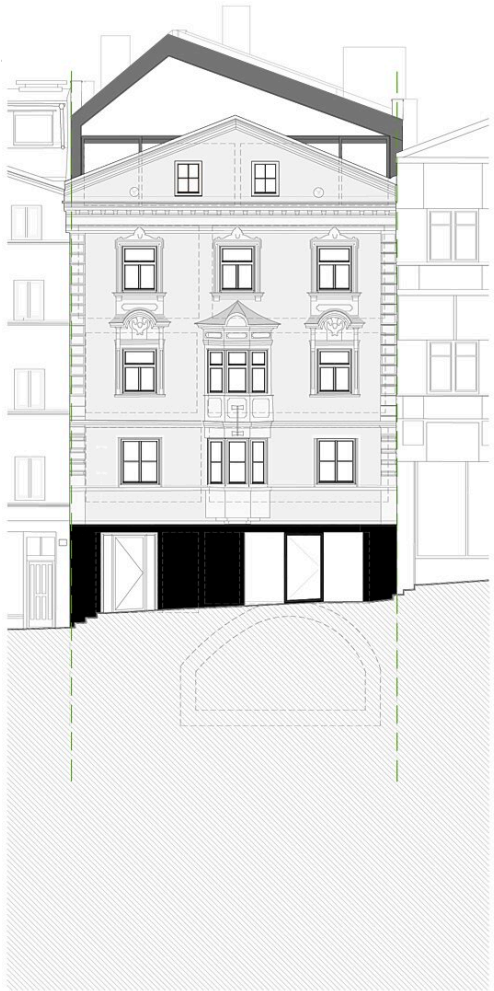

Der erste Schritt im Umbauprozess bestand darin, den historischen Kern freizulegen und auch in weiterer Folge sichtbar zu belassen. In respektvollem Umgang mit der wertvollen Substanz wurde das Stadthaus durch gezielt gesetzte zeitgenössische Eingriffe zu einem neuen Ganzen weiterentwickelt, bei dem Altes und Neues stets ablesbar bleiben. So wurde etwa eine Treppenhausskulptur aus Sichtbeton und Terrazzo entwickelt, die mit ihren Einschnitten viel Tageslicht in den engen Baukörper bringt. An anderer Stelle wurde ein statisch nicht erhaltbares Tonnengewölbe durch ein komplett neues aus geschaltem Sichtbeton ersetzt und so die Qualität der historischen Raumabfolge in die Gegenwart überführt.

Der als Bürohaus genutzte Neubau erhielt eine transparente, durch neuinterpretierte Erker gegliederte Fassade. Zwischen Alt und Neu liegt ein schmaler Innenhof, dessen angrenzende Wände die jahrhundertelange Baugeschichte über Reste der historischen Stadtmauer bis zum stahlblechverkleideten neuen Erker vermitteln. (Text: Claudia Wedekind)

Schwarzplan

Grundriss EG

Grundriss UG

Stadthotel Platzhirsch

ANSICHT BESTAND- HOPFENHOF
GESICHTE SÜDTÄR HÄCHEN

Ansicht Bestand Hopfenhof

ANSICHT NEUBAU- HOPFENHOF

Ansicht Neubau Hopfenhof

Stadthotel Platzhirsch

ANSICHT BESTAND- STADTPLATZ

Ansicht Bestand Stadtplatz

ANSICHT NEUBAU- MARKTGASSE

Ansicht Neubau Marktgasse

Stadthotel Platzhirsch

Längsschnitt