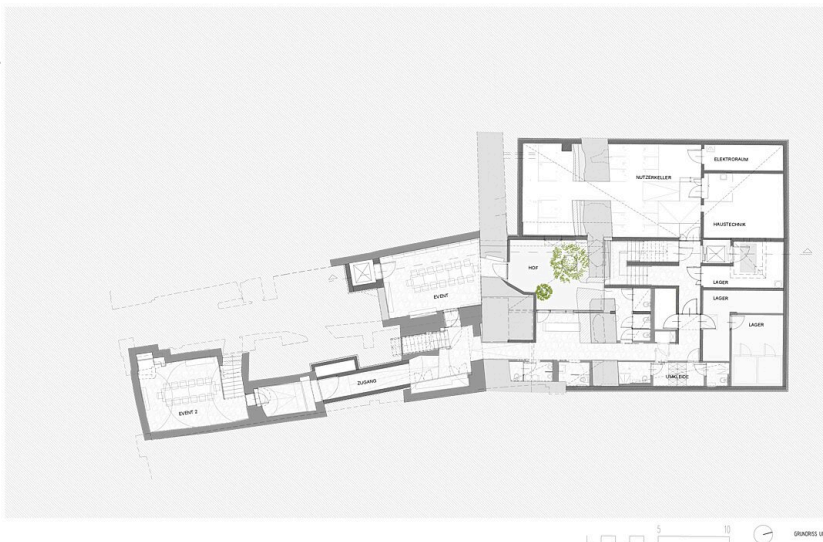

Der als Bürohaus genutzte Neubau erhielt eine transparente, durch neuinterpretierte Erker gegliederte Fassade. Zwischen Alt und Neu liegt ein schmaler Innenhof, dessen angrenzende Wände die jahrhundertelange Baugeschichte über Reste der historischen Stadtmauer bis zum stahlblechverkleideten neuen Erker vermitteln. (Text: Claudia Wedekind)

Schwarzplan

Grundriss EG

Grundriss UG

Stadthotel Platzhirsch

ANSICHT BESTAND- HOPFENHOF
GESICHTE SÜDTÄR HÄCHEN

Ansicht Bestand Hopfenhof

ANSICHT NEUBAU- HOPFENHOF

Ansicht Neubau Hopfenhof

Stadthotel Platzhirsch

ANSICHT BESTAND- STADTPLATZ

Ansicht Bestand Stadtplatz

ANSICHT NEUBAU- MARKTGASSE

Ansicht Neubau Marktgasse

Stadthotel Platzhirsch

Längsschnitt