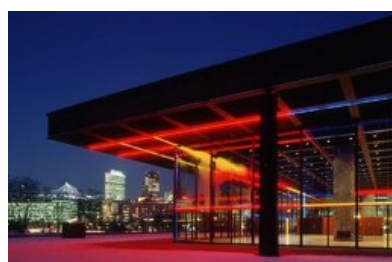

© Jürgen Henkelmann / ARTUR IMAGES