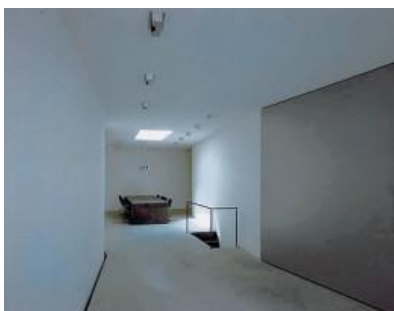

Man betritt den länglichen Raum, der früher zu einer Autowerkstatt gehört hatte, durch eine einfach-verglaste Tür über eine Schwelle aus rostigem Stahl.

Weißer Gipskartonwände und eine abgesenkte Decke sind der unregelmässigen Struktur des Bestands vorgeblendet, wobei der Hohlraum dahinter Elektroinstallationen und andere Nebenfunktionen aufnimmt. Zwischen der Wandschachtel mit ihren klärenden Umrissen und dem blockhaften Betonboden läuft rundum eine schmale Fuge, so dass sich Wand und Boden nirgendwo berühren. In der Mitte des Lokals bilden die schräg verlaufenden Wände eine Engstelle, von der aus sich der Raum in der einen Richtung zu Tür und Tageslicht, und in der anderen zum großen Tisch-Platz öffnet. Der monolithische Tisch besteht aus einer gebogenen Stahlplatte, deren Rundung das Spiel des Tageslichts reflektiert, das über das teilweise wiedergeöffnete Oberlicht in den hinteren Teil des Raumes fällt. Nachts taucht ein über dem Oberlicht im Freien montierter Disco-Strahler diesen Bereich in unterschiedliche Lichtfarben. Das einzige „Möbel“ neben Tisch und Stühlen ist ein Kirschholzregal, das - selbst ein Leuchtkörper - bündig in den Hohlraum der Wand eingelassen ist. Will man sich, etwa bei konzentrierten Besprechungen oder bei Leucht-Proben, gegen den Eingangsbereich abschirmen, kann man eine schwenkbare Aluwand öffnen und damit den Raum verdunkeln. (Text: Gabriele Kaiser 23.09.2001)