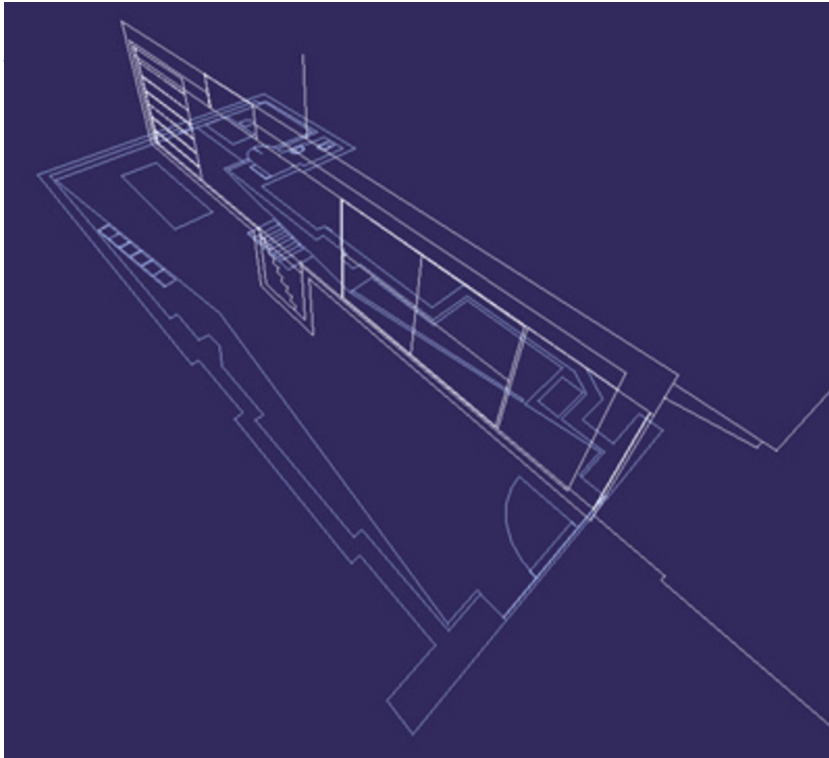

Man betritt den länglichen Raum, der früher zu einer Autowerkstatt gehört hatte, durch eine einfach-verglaste Tür über eine Schwelle aus rostigem Stahl.

Weißer Gipskartonwände und eine abgesenkte Decke sind der unregelmässigen Struktur des Bestands vorgeblendet, wobei der Hohlraum dahinter Elektroinstallationen und andere Nebenfunktionen aufnimmt. Zwischen der Wandschachtel mit ihren klärenden Umrissen und dem blockhaften Betonboden läuft rundum eine schmale Fuge, so dass sich Wand und Boden nirgendwo berühren. In der Mitte des Lokals bilden die schräg verlaufenden Wände eine Engstelle, von der aus sich der Raum in der einen Richtung zu Tür und Tageslicht, und in der anderen zum großen Tisch-Platz öffnet. Der monolithische Tisch besteht aus einer gebogenen Stahlplatte, deren Rundung das Spiel des Tageslichts reflektiert, das über das teilweise wiedergeöffnete Oberlicht in den hinteren Teil des Raumes fällt. Nachts taucht ein über dem Oberlicht im Freien montierter Disco-Strahler diesen Bereich in unterschiedliche Lichtfarben. Das einzige „Möbel“ neben Tisch und Stühlen ist ein Kirschholzregal, das - selbst ein Leuchtkörper - bündig in den Hohlraum der Wand eingelassen ist. Will man sich, etwa bei konzentrierten Besprechungen oder bei Leucht-Proben, gegen den Eingangsbereich abschirmen, kann man eine schwenkbare Aluwand öffnen und damit den Raum verdunkeln. (Text: Gabriele Kaiser 23.09.2001)

Funktion: Industrie und Gewerbe

Planung: 1999 - 2000

Ausführung: 1999 - 2000

© Günter Richard Wett

© Günter Richard Wett

Schauraum Halotech

Projektplan