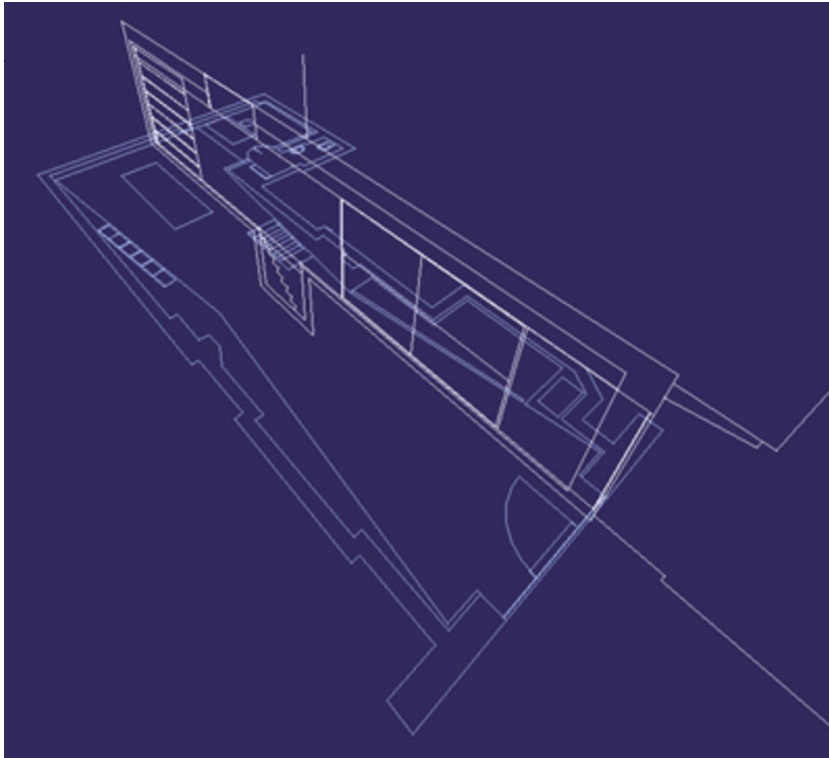

Schauraum Halotech

Projektplan